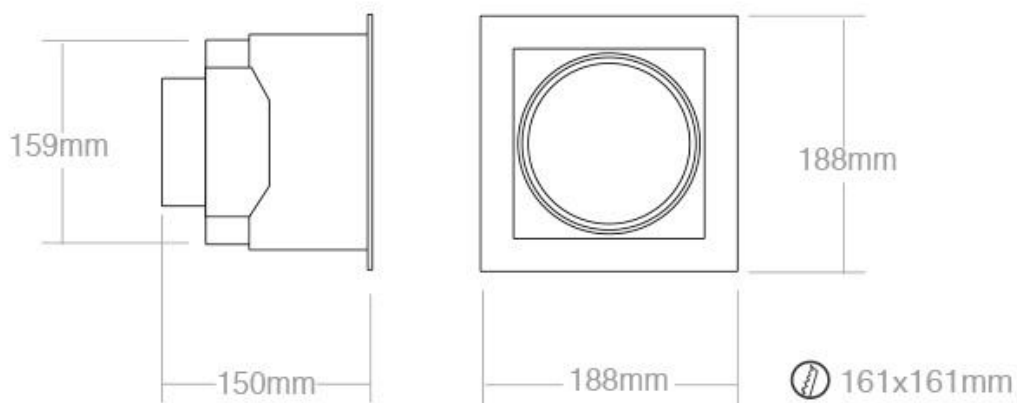

ESQUEMA DE INSTALACIÓN