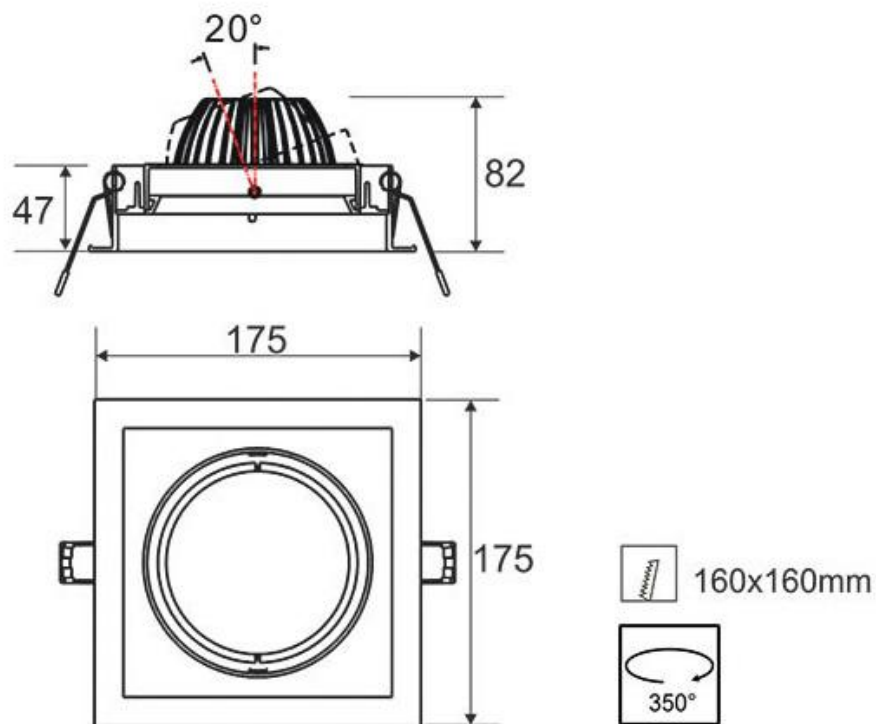

ESPECIFICACIONES

| | |
|-------------------|--------------------------|
| Forma y corte | Rectangular 160mm |
| Casquillo | GU10 |
| Otros | Housing |
| Movilidad | Sistema Cárдан |
| Interior-exterior | Interior |

Referencia

LD1010520

Dimensiones del producto

175x175x47mm

Dimensiones del packaging

20x20x6cm

Certificados

CE
ROHS
ECORAEE
TUV

NO INCLUYE bombillas.

ESQUEMA DE INSTALACIÓN

GALERIA

AVISO

Datos sujetos a cambios sin aviso. Excepto errores y omisiones. Asegúrese de utilizar el archivo más reciente posible.