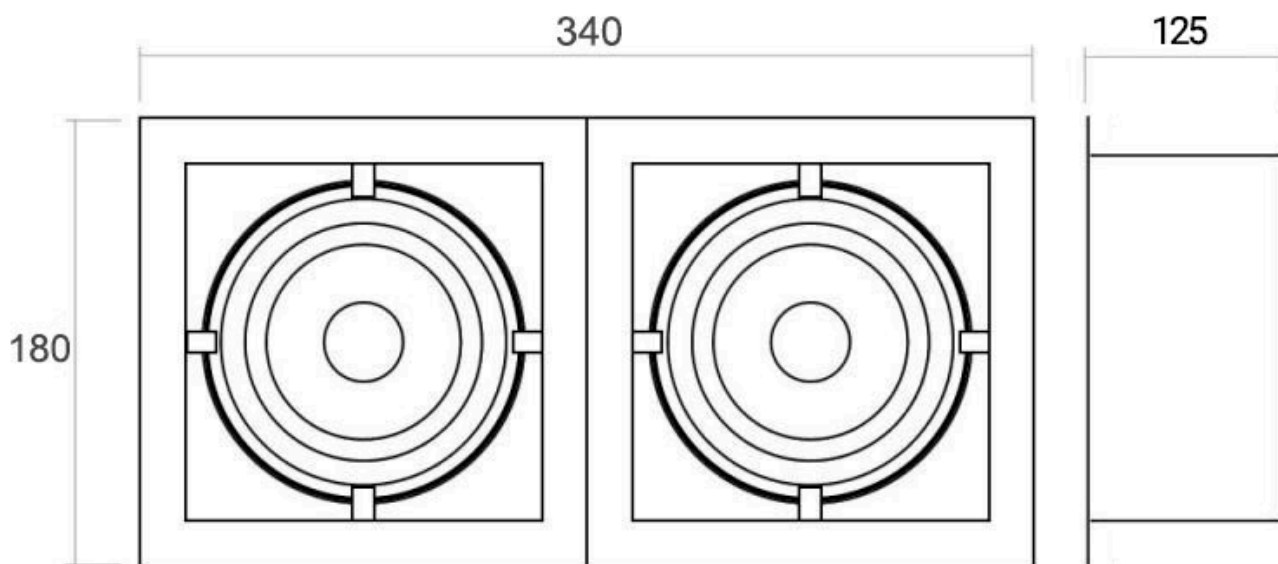

ESQUEMA DE INSTALACIÓN

corte para empotrar: 320 x 150mm