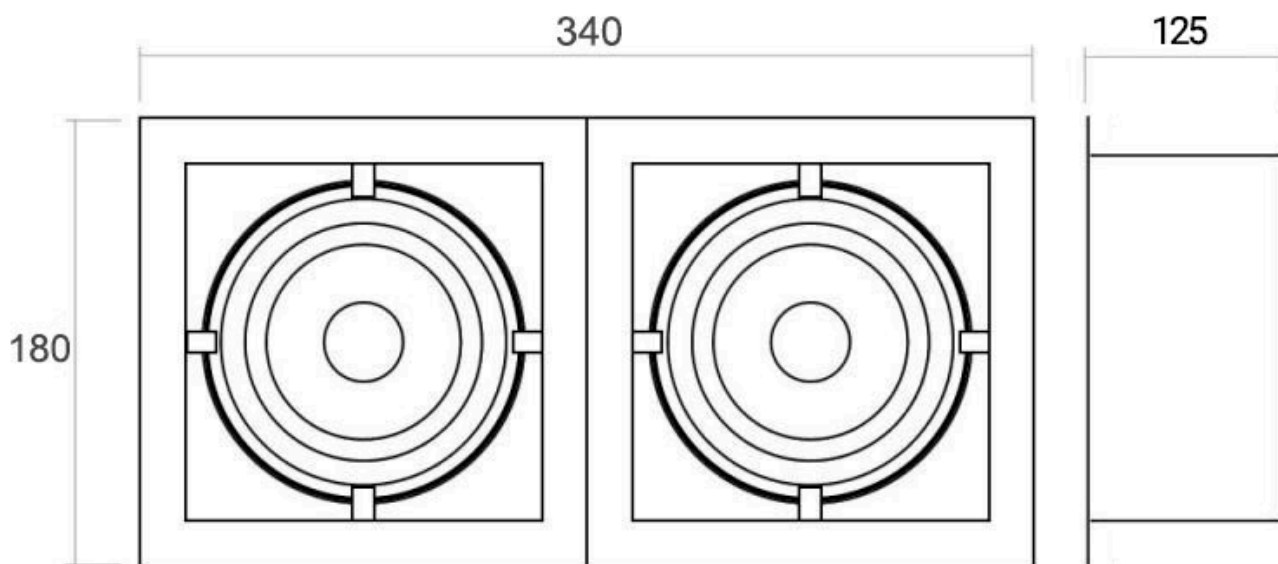

#### Dimensiones del producto

170x330x125mm

#### Dimensiones del packaging

19x35x12cm

Medidas de corte para empotrar: 320 x 150mm  
**NO INCLUYE bombillas.**

## ESQUEMA DE INSTALACIÓN

corte para empotrar: 320 x 150mm