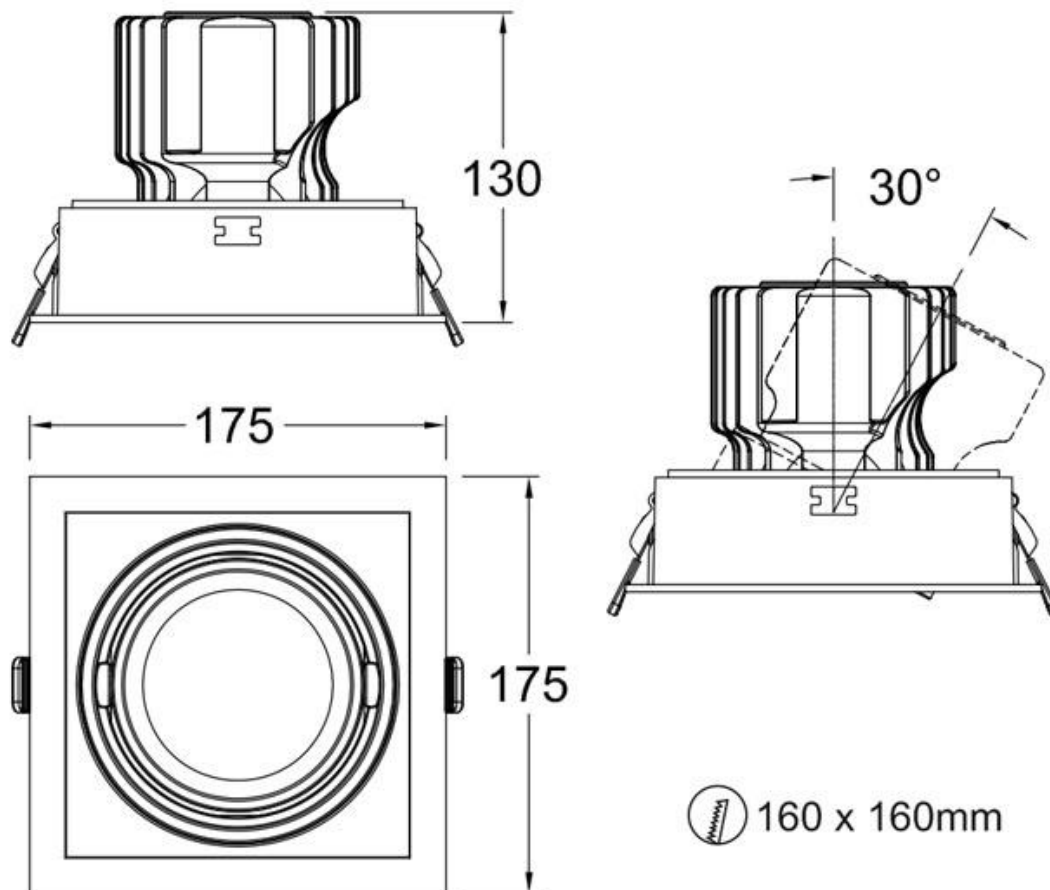

ESQUEMA DE INSTALACIÓN