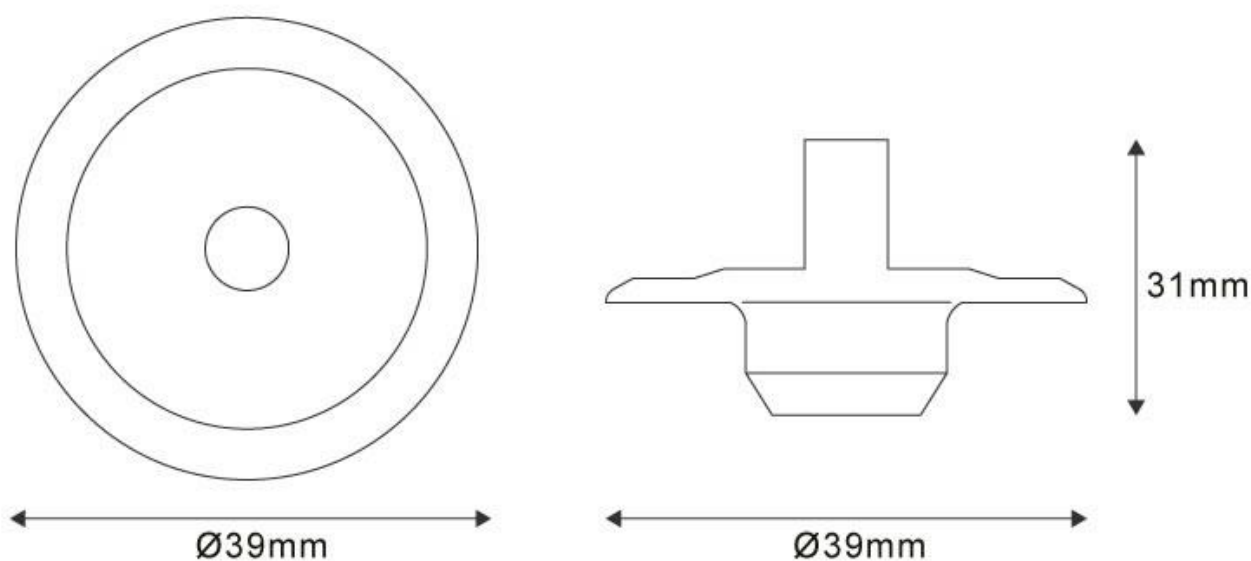

Referencia

LD1011341

Color de luz

Blanco neutro

Dimensiones del producto

40x40x13,5mm

Dimensiones del packaging

5x38x5cm

Ficha técnica

Iluminación vitrinas TIP, 1W

LEDBOX®

Fácil instalación, larga vida de la lámpara, más de 50.000 horas, libre de mantenimiento.

- Con una estética cuidada para cualquier ambiente de interior.
- Proporciona un haz de luz natural que no emite

ESQUEMA DE INSTALACIÓN

Distribución lumínica

Vertical&Horizontal Beamwidth	20.7°	Center Beam Lux		
		3000K	4000K	6000K
0.3m	11.01cm	2747/3978LX	2717/3852LX	2828/3235LX
1.0m	36.71cm	247/358LX	244/346LX	254/291LX
1.5m	57.06cm	110/160LX	109/155LX	113/130LX
2.0m	73.41cm	62/90LX	61/87LX	63/73LX
3.0m	110.12cm	28/40LX	27/39LX	28/32LX