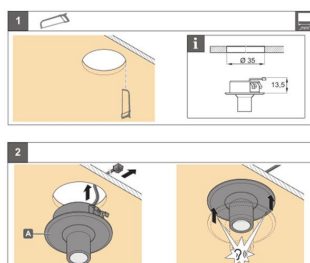

Instalación