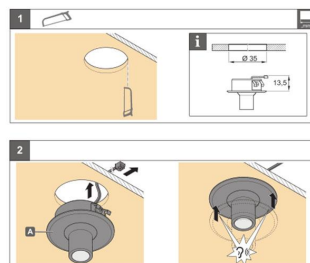

Instalación