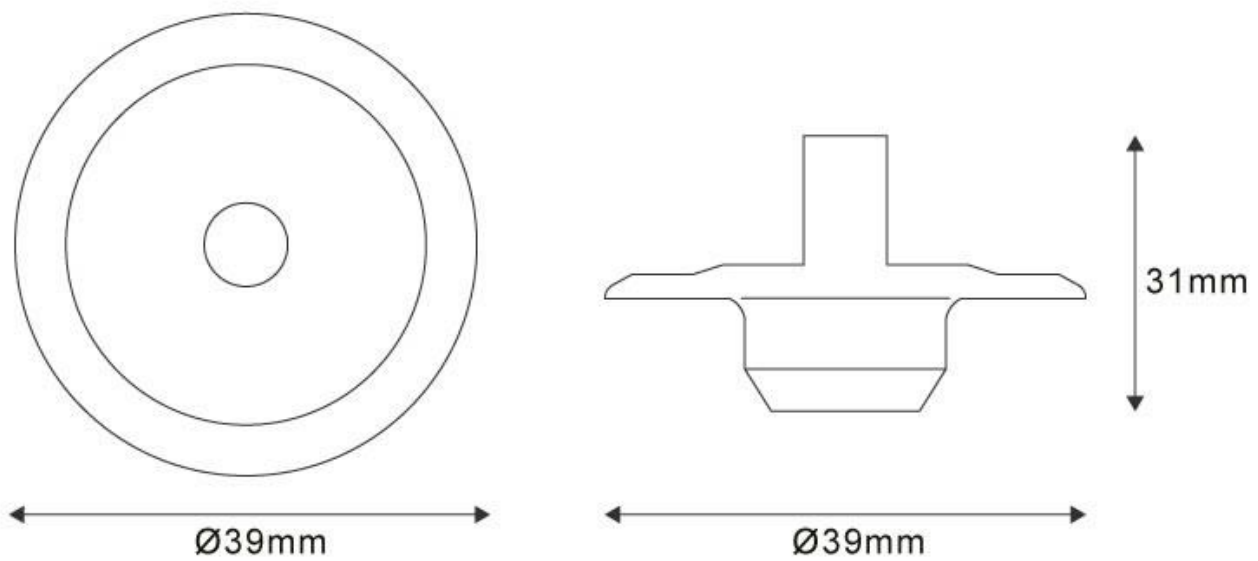

Referencia

LD1011341

Color de luz

Blanco neutro

Dimensiones del producto

40x40x13,5mm

Dimensiones del packaging

5x38x5cm

Ficha técnica

Iluminación vitrinas TIP, 1W

LEDBOX®

Fácil instalación, larga vida de la lámpara, más de 50.000 horas, libre de mantenimiento.

- Con una estética cuidada para cualquier ambiente de interior.
- Proporciona un haz de luz natural que no emite

calor y de muy bajo consumo.

- Orientable en cualquier dirección

Incluye: Luminaria LED. (Necesita driver led DC3,5V, 300mA. Lo puedes adquirir en forma de pack junto con la luminaria con un importante descuento.)

ESQUEMA DE INSTALACIÓN

Distribución lumínica

Vertical&Horizontal Beamwidth	20.7°	Center Beam Lux		
		3000K	4000K	6000K
0.3m	11.01cm	2747/3978LX	2717/3852LX	2828/3235LX
1.0m	36.71cm	247/358LX	244/346LX	254/291LX
1.5m	57.06cm	110/160LX	109/155LX	113/130LX
2.0m	73.41cm	62/90LX	61/87LX	63/73LX
3.0m	110.12cm	28/40LX	27/39LX	28/32LX