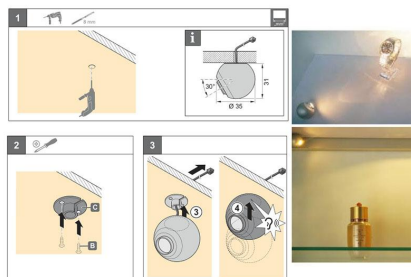

Instalación