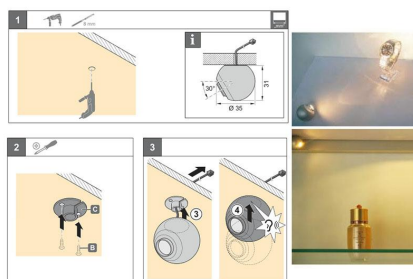

Instalación