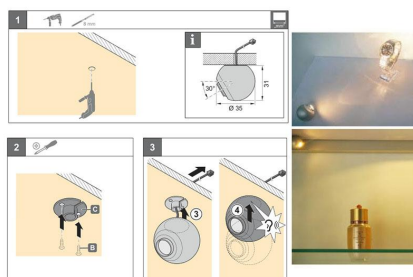

Instalación