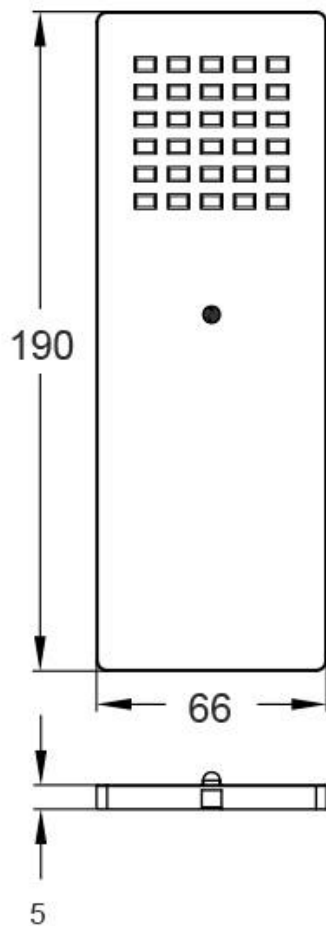

ESPECIFICACIONES

Potencia	3W
Flujo luminoso	230lm
Ángulo de apertura	180°
Temperatura de color	3000K
Número de leds	30xSMD3014
Alimentación	DC12V
Tensión de funcionamiento	DC12V
Chip	Epistar SMD3014
Interior-exterior	Interior
Protección IP	IP20
Sensores	mano
Horas de trabajo	>50.000h
Etiqueta energética	A++

Referencia

LD1011504

Color de luz

Blanco cálido

Dimensiones del producto

66x190x7mm

Dimensiones del packaging

8x20x2cm

los espacios estrechos.

Requiere fuente de alimentación DC 12V.

Opcionalmente es posible añadir distribuidores para alimentar varios spots con una sola fuente de alimentación.

ESQUEMA DE INSTALACIÓN

Instalación