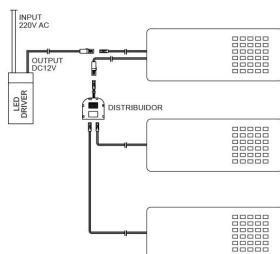

los espacios estrechos.

Requiere fuente de alimentación DC 12V.

Opcionalmente es posible añadir distribuidores para alimentar varios spots con una sola fuente de alimentación.

ESQUEMA DE INSTALACIÓN

Instalación