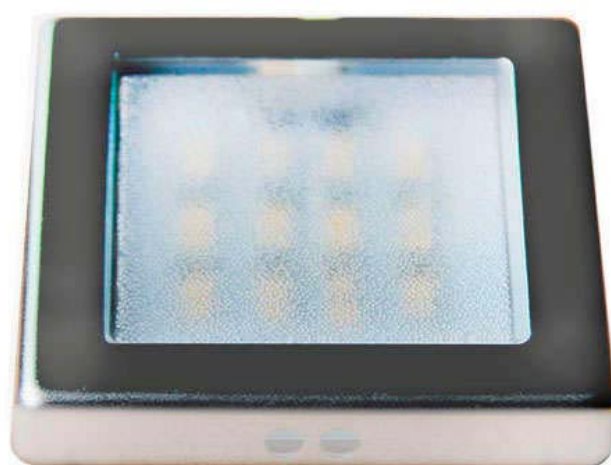

Spot ZEN SQUARE 3W

De bajo consumo y una gran luminosidad. Es posible su instalación en cualquier lugar, con un diseño extra plano y varias posibilidades de control mediante sensor.

3W

30°

DC12V

IP20

ESPECIFICACIONES

Potencia	3W
Flujo luminoso	150lm
Ángulo de apertura	30°
Temperatura de color	4000K
Alimentación	DC12V
Tensión de funcionamiento	DC12V
Chip	Epistar SMD3014
Interior-exterior	Interior
Protección IP	IP20
Horas de trabajo	>50.000h

que buscas más fácilmente. Los spot LED ultraplano los puedes colocar debajo de los estantes o encima de las librerías.

Requiere fuente de alimentación DC 12V.

Opcionalmente es posible añadir distribuidores para alimentar varios spots con una sola fuente de alimentación y/o sensores de proximidad, de movimiento o control táctil para personalizar cualquier instalación a la medida de tus necesidades.

ESQUEMA DE INSTALACIÓN

Distribución lumínica

Instalación

GALERIA

AVISO

Datos sujetos a cambios sin aviso. Excepto errores y omisiones. Asegúrese de utilizar el archivo más reciente posible.