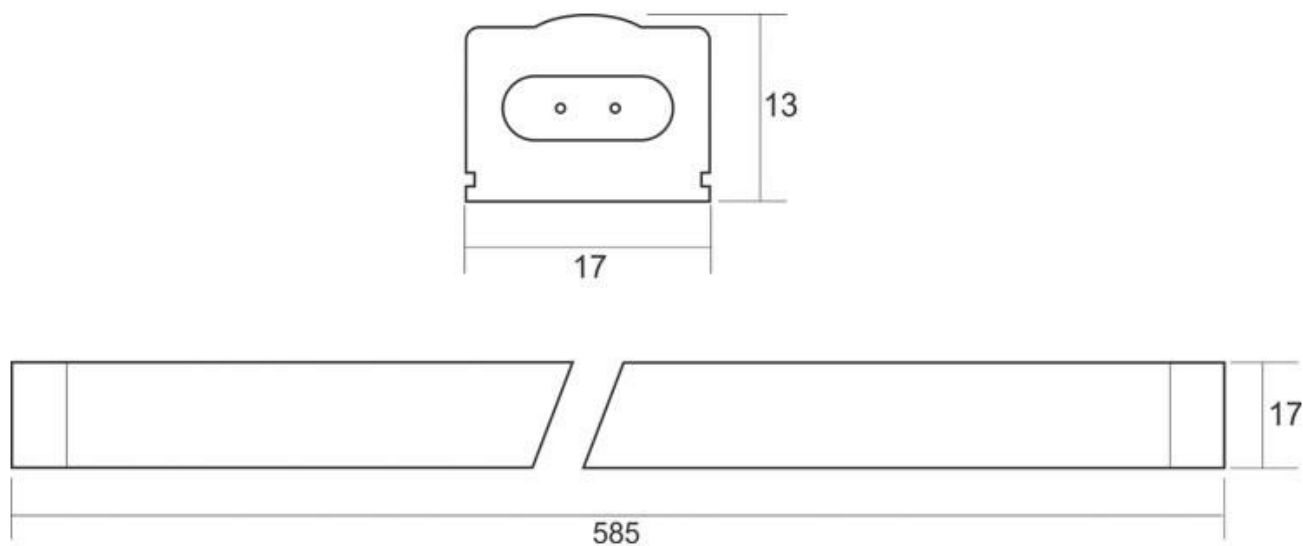

ESQUEMA DE INSTALACIÓN

Instalación