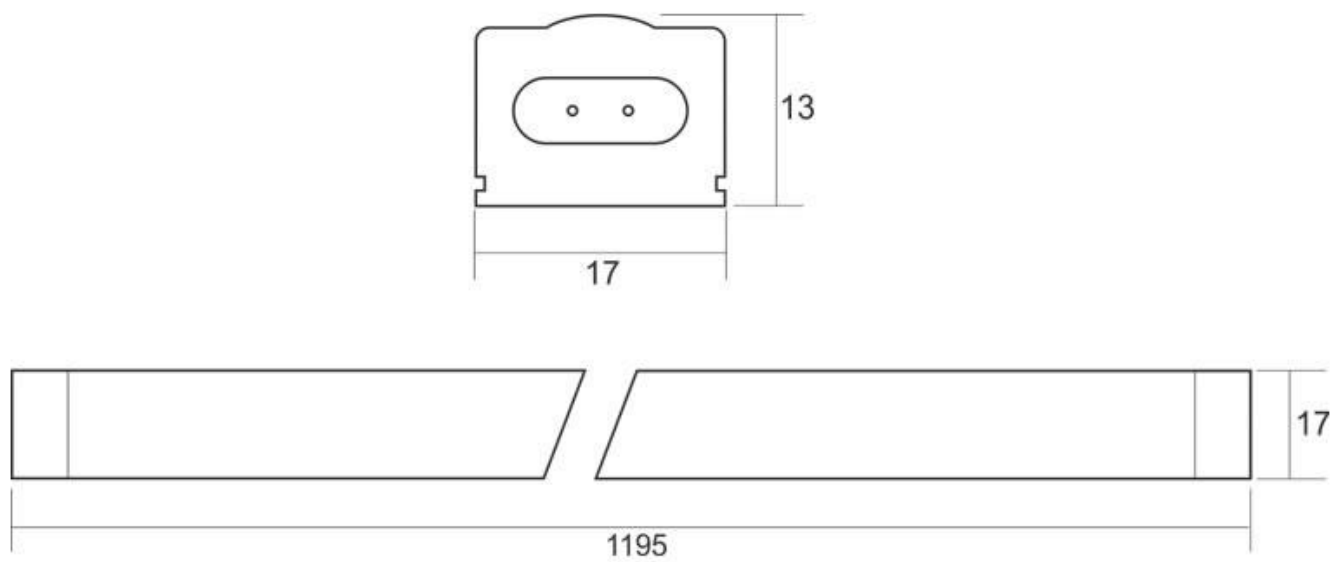

ESQUEMA DE INSTALACIÓN

Instalación