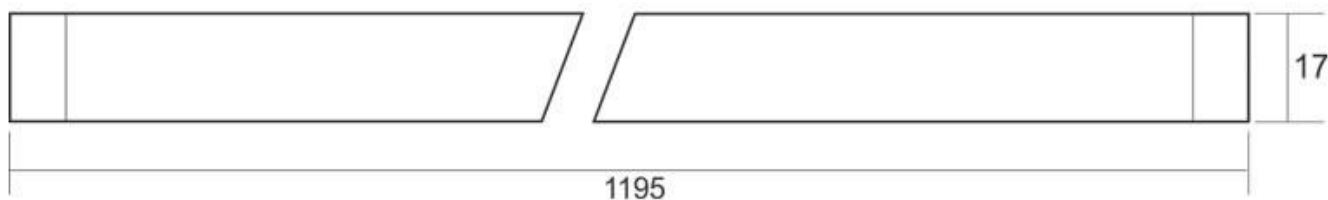

ESQUEMA DE INSTALACIÓN

Instalación