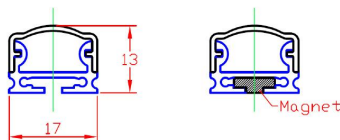

Instalación