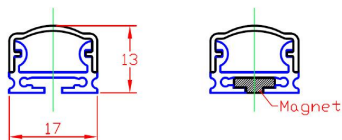

Instalación