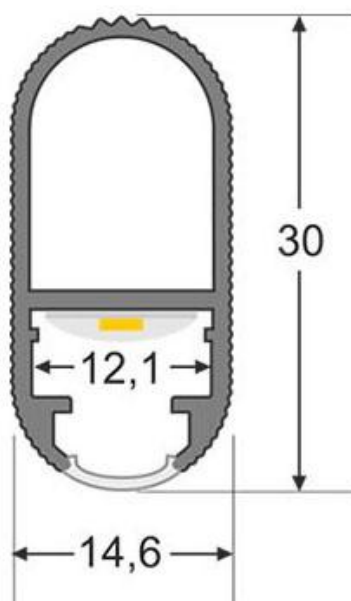

ESQUEMA DE INSTALACIÓN