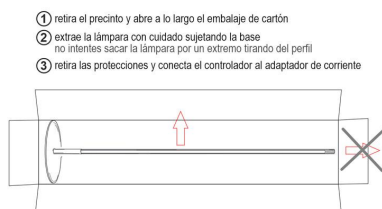

Distribución lumínica