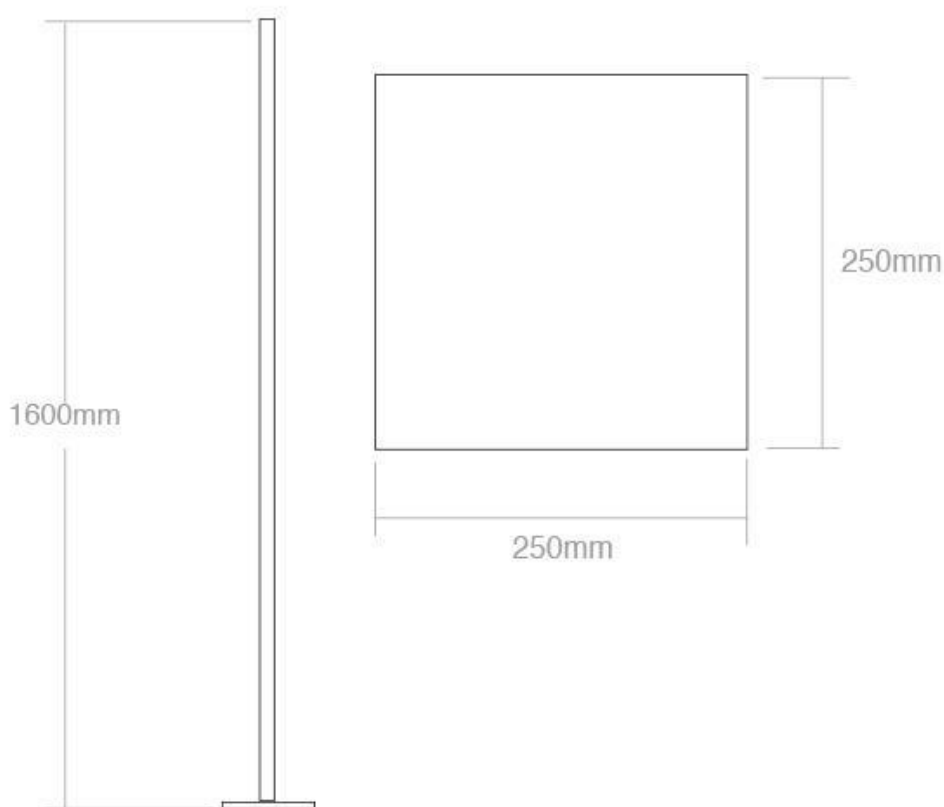

ESQUEMA DE INSTALACIÓN