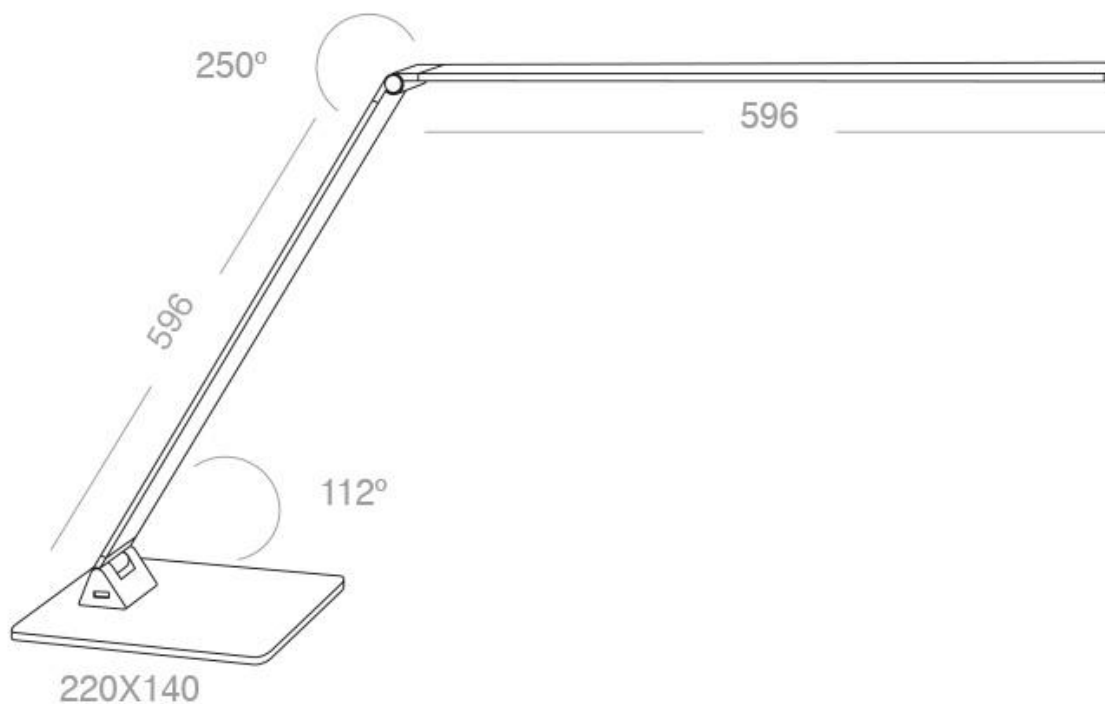

ESQUEMA DE INSTALACIÓN