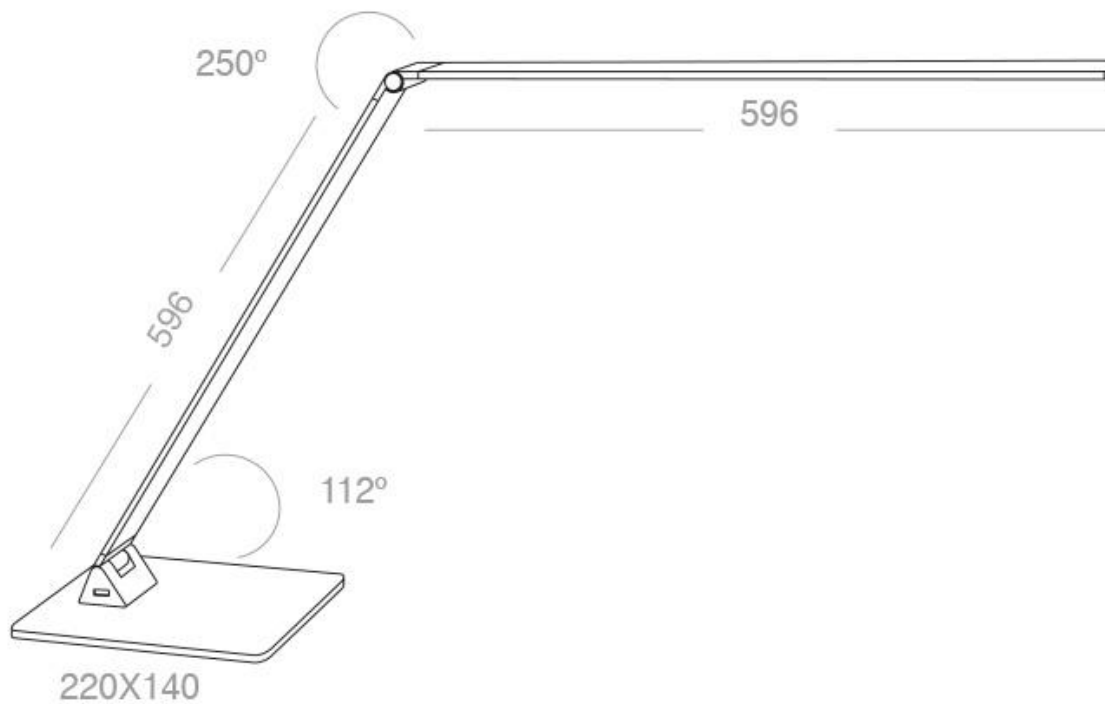

ESQUEMA DE INSTALACIÓN