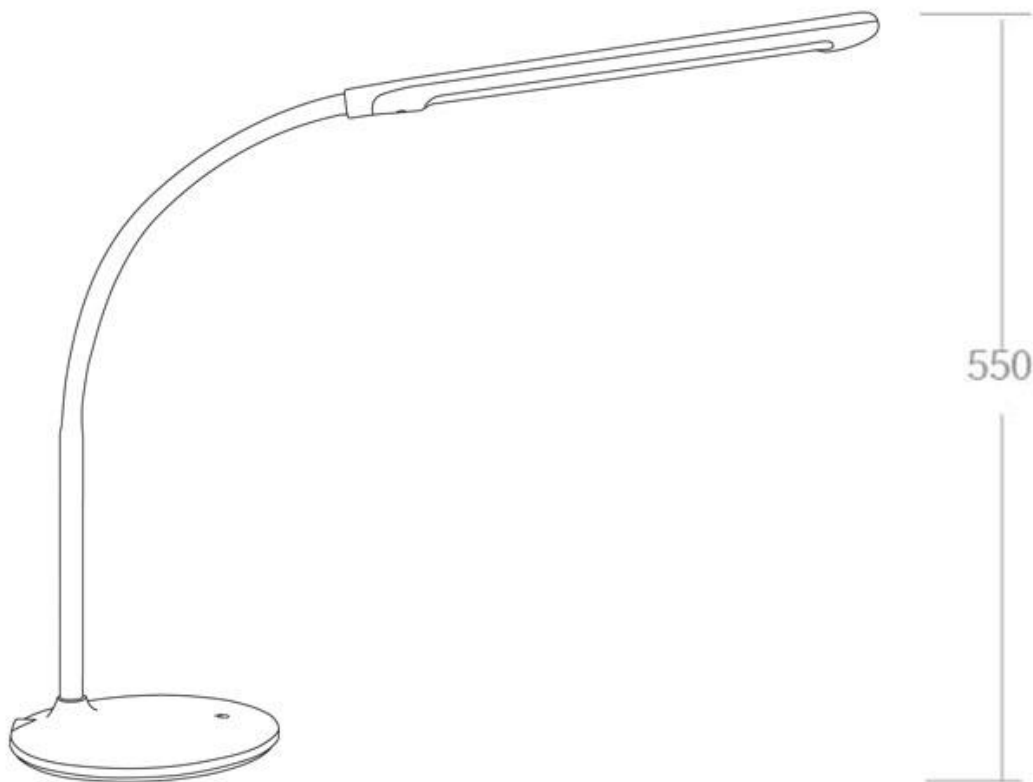

ESQUEMA DE INSTALACIÓN