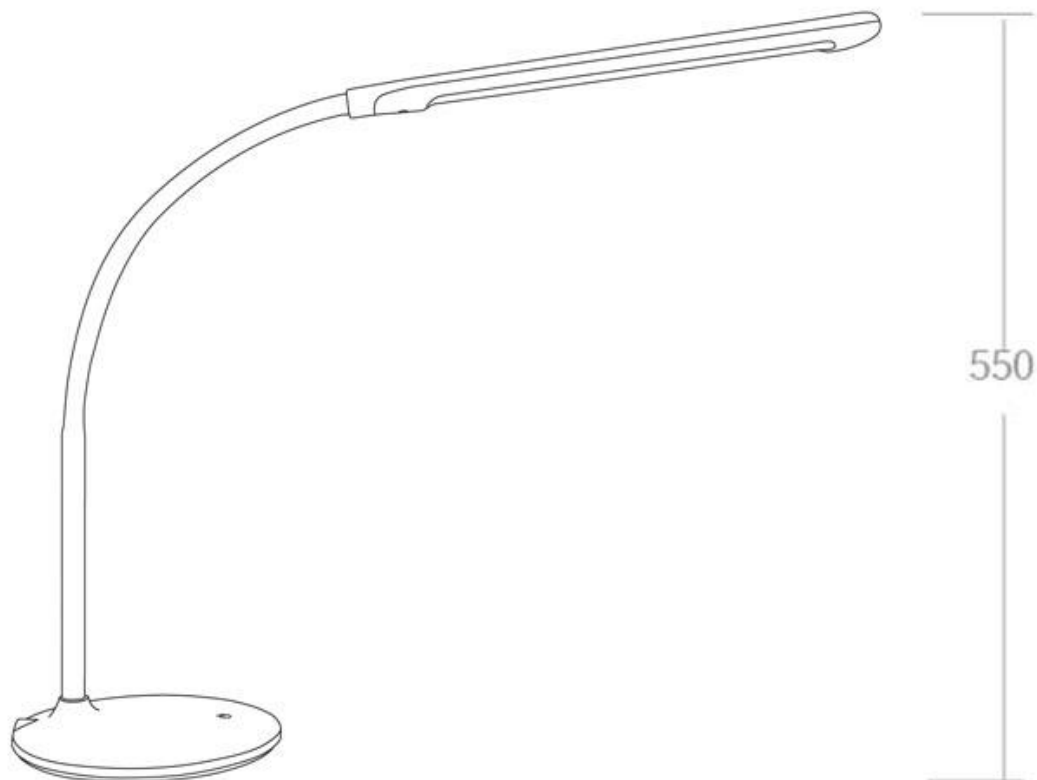

ESQUEMA DE INSTALACIÓN