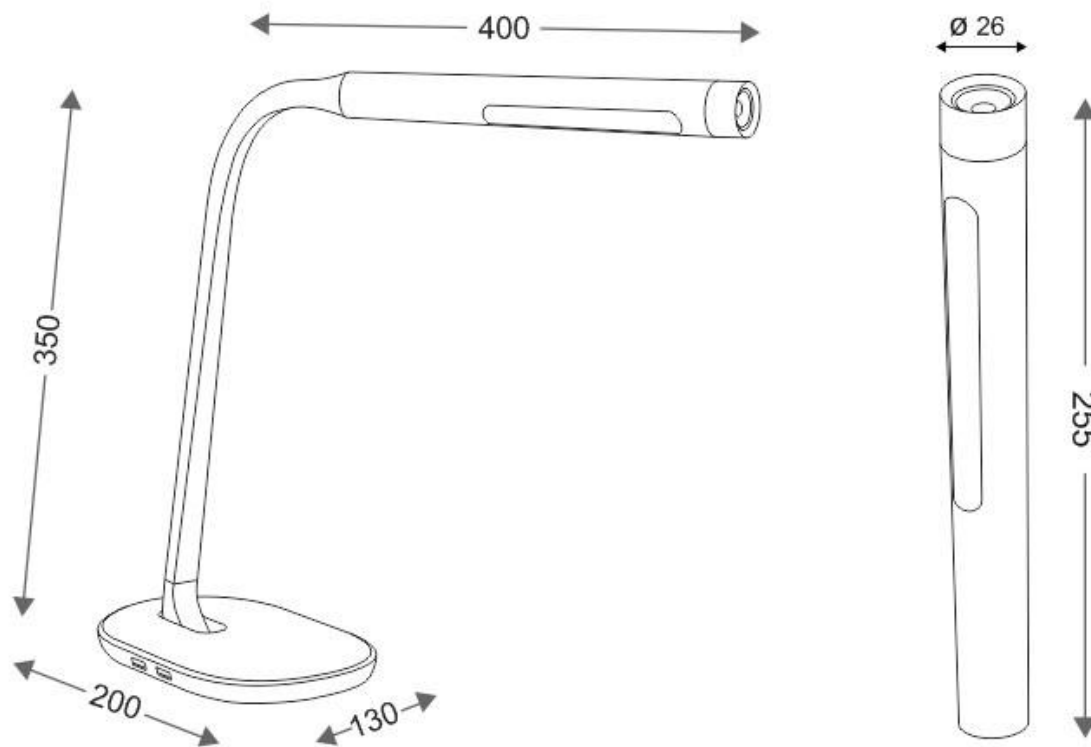

ESQUEMA DE INSTALACIÓN