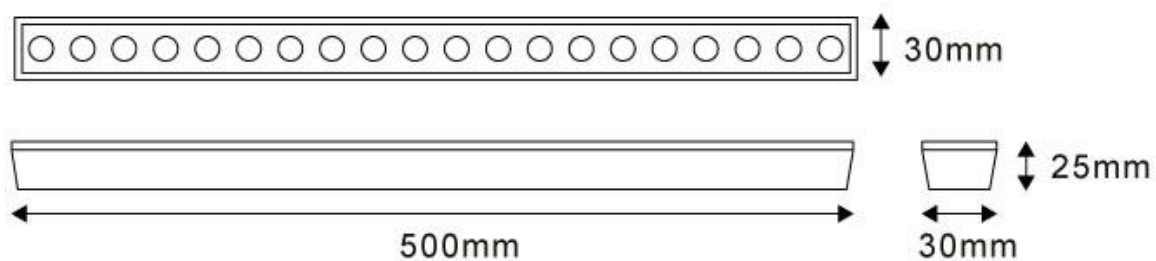

Ficha técnica

Bañador de pared lineal LED BRIDGELUX, 12W, DC24V, 50cm

LEDBOX®

ESQUEMA DE INSTALACIÓN