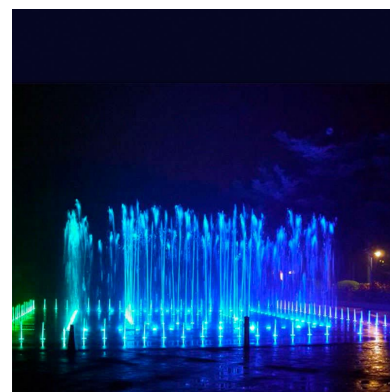

Ficha técnica

Foco sumergible FOUNTAIN LED, 18W, RGB

LEDBOX®

GALERIA