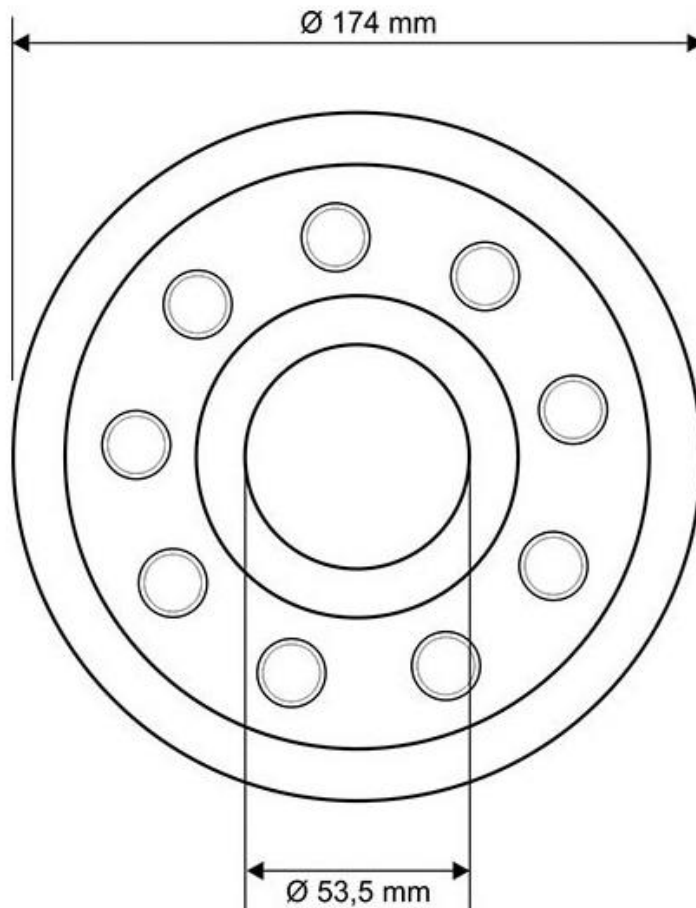

ESQUEMA DE INSTALACIÓN

Distribución lumínica

CIE Colorimetric Parameters

Photometric Parameters

Electric Parameters

Instalación