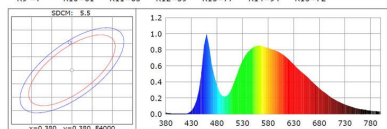

Distribución lumínica

CIE Colorimetric Parameters

Photometric Parameters

Electric Parameters

Instalación