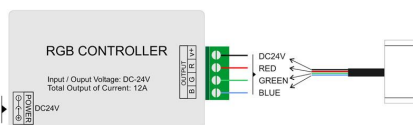

ESQUEMA DE INSTALACIÓN

Distribución lumínica

CIE Colorimetric Parameters

Photometric Parameters

Electric Parameters

Instalación