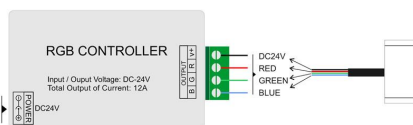

ESQUEMA DE INSTALACIÓN

Distribución lumínica

CIE Colorimetric Parameters

Photometric Parameters

Luminous Flux: 210.7 lm Efficiency: 21.50 lm/W
Radiant Power: 0.660 W

Electric Parameters

Instalación