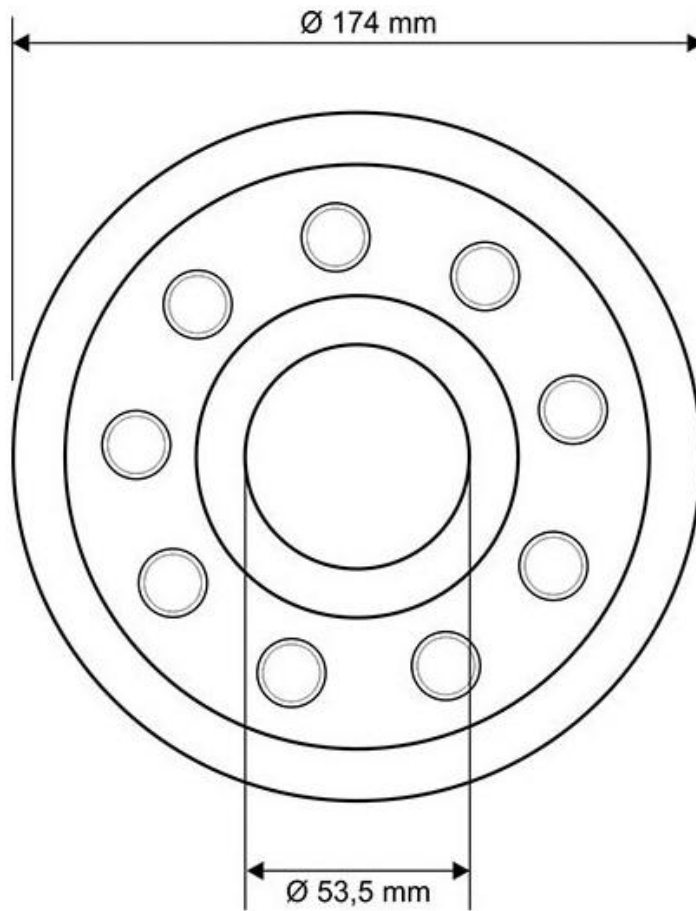

ESQUEMA DE INSTALACIÓN

Distribución lumínica

CIE Colorimetric Parameters

Photometric Parameters

Luminous Flux: 210.7 lm Efficiency: 21.50 lm/W
Radiant Power: 0.660 W

Electric Parameters

Instalación