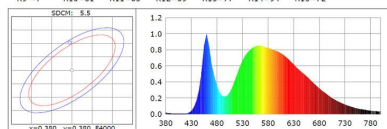

Distribución lumínica

CIE Colorimetric Parameters

Photometric Parameters

Luminous Flux: 210.7 lm Efficiency: 21.50 lm/W
Radiant Power: 0.660 W

Electric Parameters

Instalación