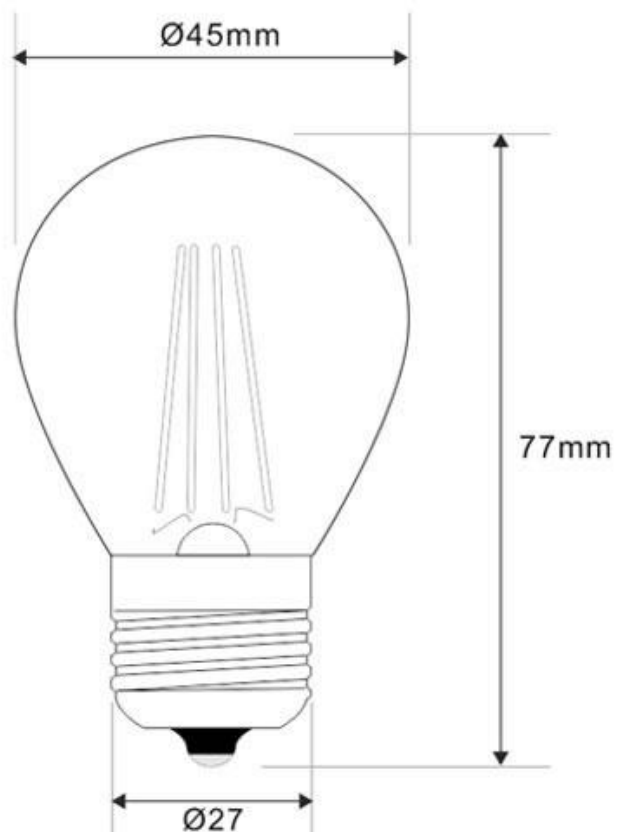

ESQUEMA DE INSTALACIÓN