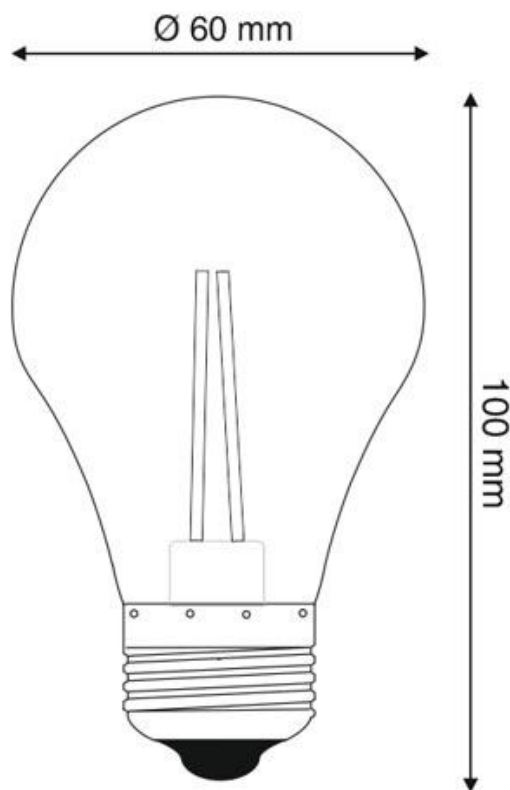

Bombilla Led E27 COB filamento 4W

Bombilla LED para casquillos o bases convencionales E27. Alta potencia lumínica, ahorro de hasta el 90% en su consumo de luz.

ESPECIFICACIONES

Potencia	4W
Flujo luminoso	400lm
Ángulo de apertura	320º
Temperatura de color	6000K
CRI	80
Alimentación	AC220V
Tensión de funcionamiento	85-250VAC
Chip	Osram COB
Casquillo	E27
Interior-exterior	Interior
Etiqueta energética	A++

Referencia

LD1030580

Color de luz

Blanco frío

Dimensiones del producto

60x60x100mm

Dimensiones del packaging

6x11x6cm

* Para montaje en luminarias cerradas, el tiempo máximo

de encendido recomendado es la mitad que el tiempo máximo especificado en las condiciones generales.

ESQUEMA DE INSTALACIÓN

GALERIA

AVISO

Datos sujetos a cambios sin aviso. Excepto errores y omisiones. Asegúrese de utilizar el archivo más reciente posible.