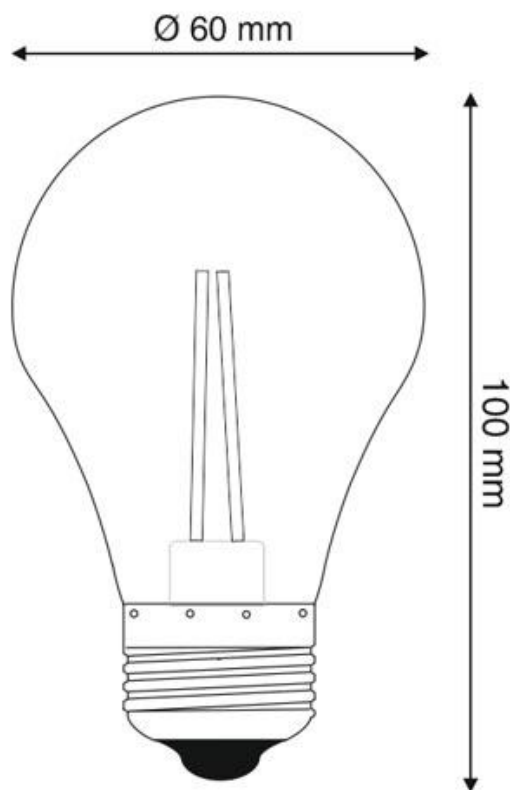

Bombilla Led E27 COB filamento 4W

Bombilla LED para casquillos o bases convencionales E27. Alta potencia lumínica, ahorro de hasta el 90% en su consumo de luz.

ESPECIFICACIONES

Potencia	4W
Flujo luminoso	400lm
Ángulo de apertura	320°
Temperatura de color	6000K
CRI	80
Alimentación	AC220V
Tensión de funcionamiento	85-250VAC
Chip	Osram COB
Casquillo	E27
Interior-exterior	Interior
Etiqueta energética	A++

Referencia

LD1030580

Color de luz

Blanco frío

Dimensiones del producto

60x60x100mm

Dimensiones del packaging

6x11x6cm

* Para montaje en luminarias cerradas, el tiempo máximo

de encendido recomendado es la mitad que el tiempo máximo especificado en las condiciones generales.

ESQUEMA DE INSTALACIÓN

GALERIA

AVISO

Datos sujetos a cambios sin aviso. Excepto errores y omisiones. Asegúrese de utilizar el archivo más reciente posible.