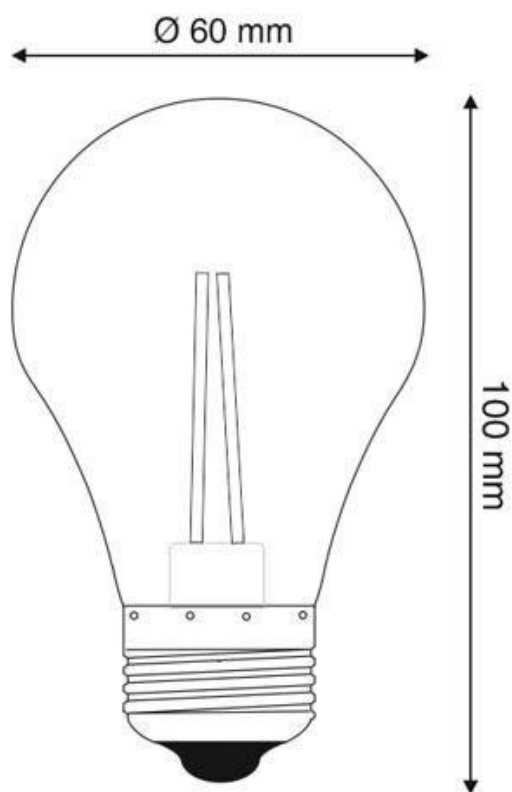

ESQUEMA DE INSTALACIÓN