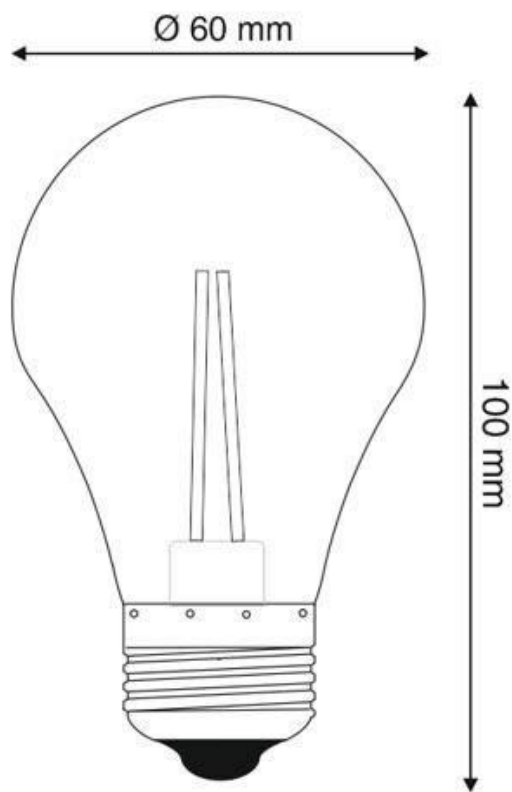

ESQUEMA DE INSTALACIÓN