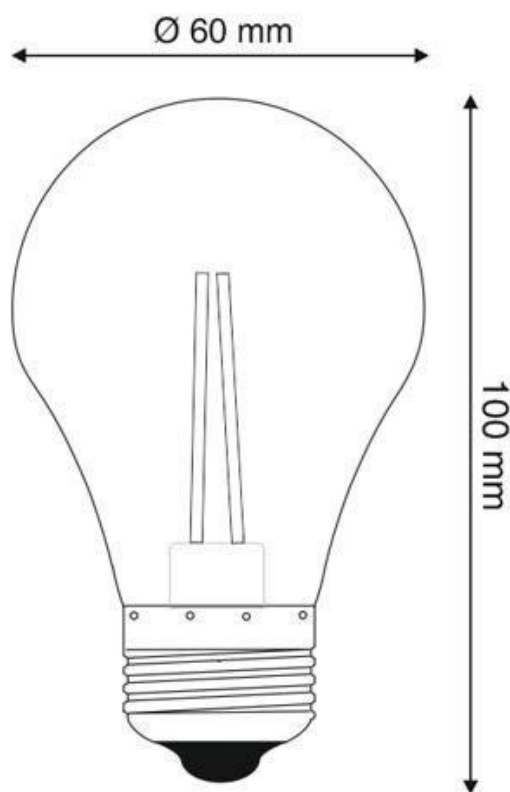

ESQUEMA DE INSTALACIÓN