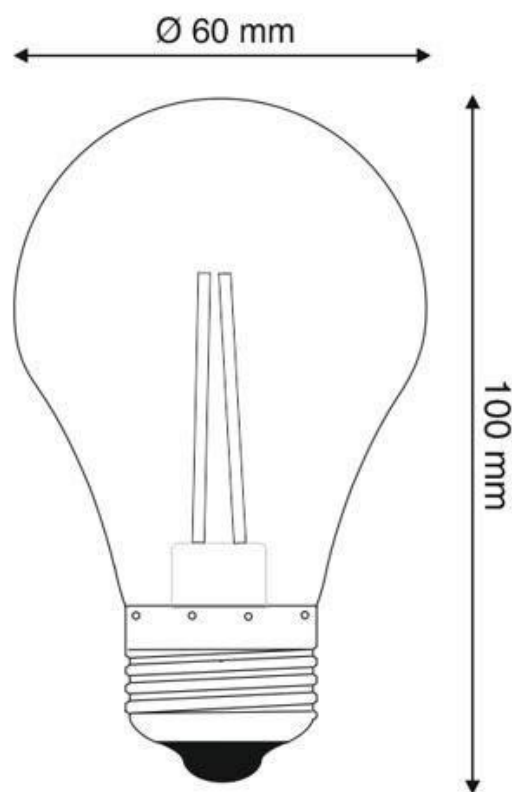

ESQUEMA DE INSTALACIÓN