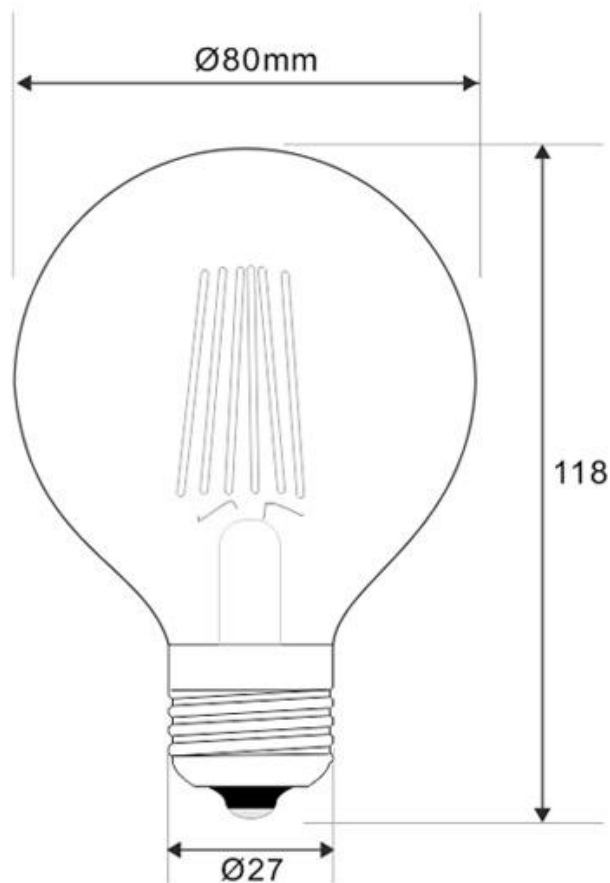

Referencia

LD1030616

Color de luz

Blanco cálido 2700K

Dimensiones del producto

80x80x118mm

Dimensiones del packaging

9x12x9cm

- Bajo consumo
- Se enciende al instante
- Máximo ahorro de energía
- Alta eficiencia
- Máxima duración
- Fácil instalación

Ficha técnica

Bombilla Led E27 COB filamento 6W, Ø80x118mm

LEDBOX®

- Sin sustancias nocivas

* Para montaje en luminarias cerradas, el tiempo máximo

de encendido recomendado es la mitad que el tiempo máximo especificado en las condiciones generales.

Ficha técnica

Bombilla Led E27 COB filamento 6W, Ø80x118mm

LEDBOX®

ESQUEMA DE INSTALACIÓN

GALERIA

Ficha técnica

Bombilla Led E27 COB filamento 6W, Ø80x118mm

LEDBOX®

AVISO

Datos sujetos a cambios sin aviso. Excepto errores y omisiones. Asegúrese de utilizar el archivo más reciente posible.