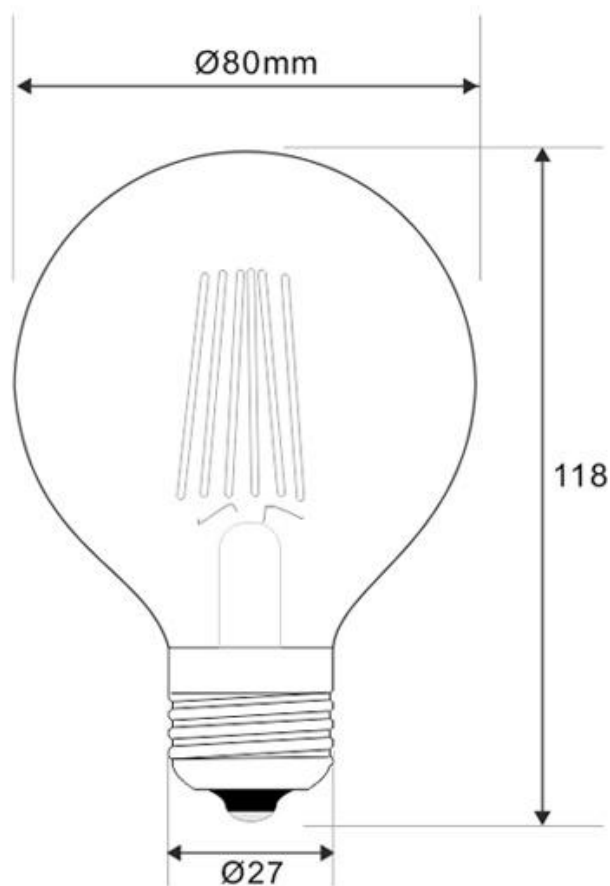

ESPECIFICACIONES

Potencia	6W
Flujo luminoso	490lm
Ángulo de apertura	320°
Temperatura de color	2700K
CRI	80
Alimentación	AC220V
Chip	Osram COB
Casquillo	E27
Interior-exterior	Interior
Etiqueta energética	A++

Referencia

LD1030616

Color de luz

Blanco cálido 2700K

Dimensiones del producto

80x80x118mm

Dimensiones del packaging

9x12x9cm

- Bajo consumo
- Se enciende al instante
- Máximo ahorro de energía
- Alta eficiencia
- Máxima duración
- Fácil instalación

Ficha técnica

Bombilla Led E27 COB filamento 6W, Ø80x118mm

LEDBOX®

- Sin sustancias nocivas

* Para montaje en luminarias cerradas, el tiempo máximo

de encendido recomendado es la mitad que el tiempo máximo especificado en las condiciones generales.

ESQUEMA DE INSTALACIÓN

GALERIA

Ficha técnica

Bombilla Led E27 COB filamento 6W, Ø80x118mm