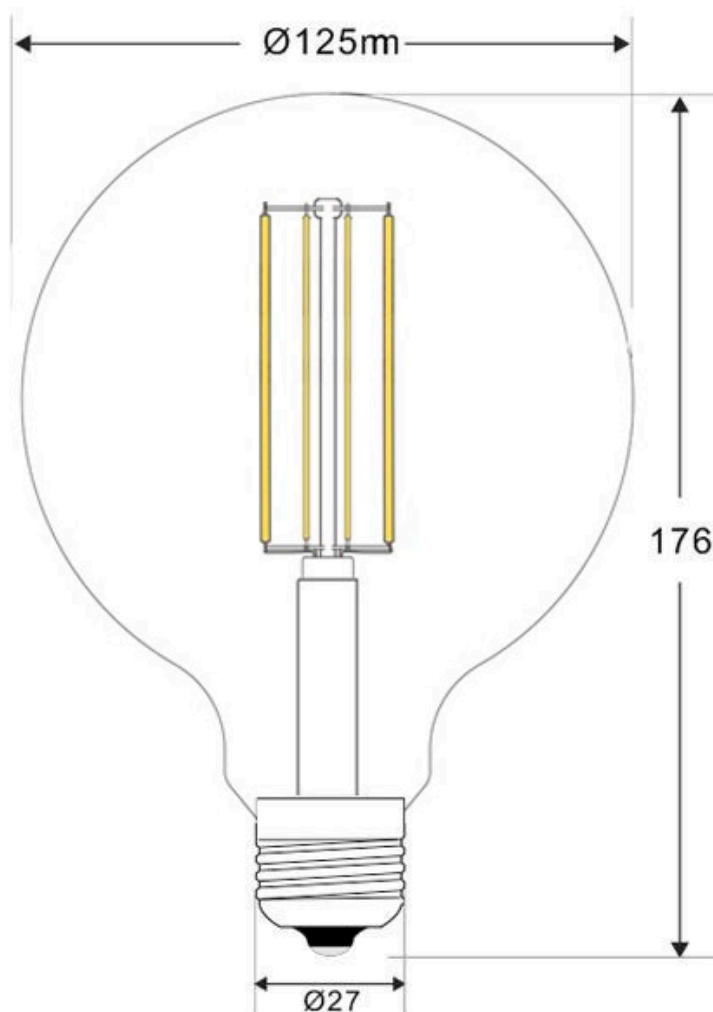

Bombilla Led E27 COB filamento 8W, Ø125x176mm, Regulable

Bombilla LED con regulación de intensidad para casquillos o bases convencionales E27. Alta potencia lumínica, ahorro de hasta el 90% en su consumo de luz. Incorpora driver de corriente constante de gran resistencia.

Referencia

LD1030632

Color de luz

Blanco cálido Regulable

Dimensiones del producto

125x125x176mm

Dimensiones del packaging

14x20x14cm

** Para montaje en luminarias cerradas, el tiempo máximo de encendido recomendado es la mitad que el tiempo máximo especificado en las condiciones generales.*

Ficha técnica

Bombilla Led E27 COB filamento 8W, Ø125x176mm, Regulable

LEDBOX®

ESQUEMA DE INSTALACIÓN

Ficha técnica

Bombilla Led E27 COB filamento 8W, Ø125x176mm, Regulable

LEDBOX®

GALERIA

Ficha técnica

Bombilla Led E27 COB filamento 8W, Ø125x176mm, Regulable