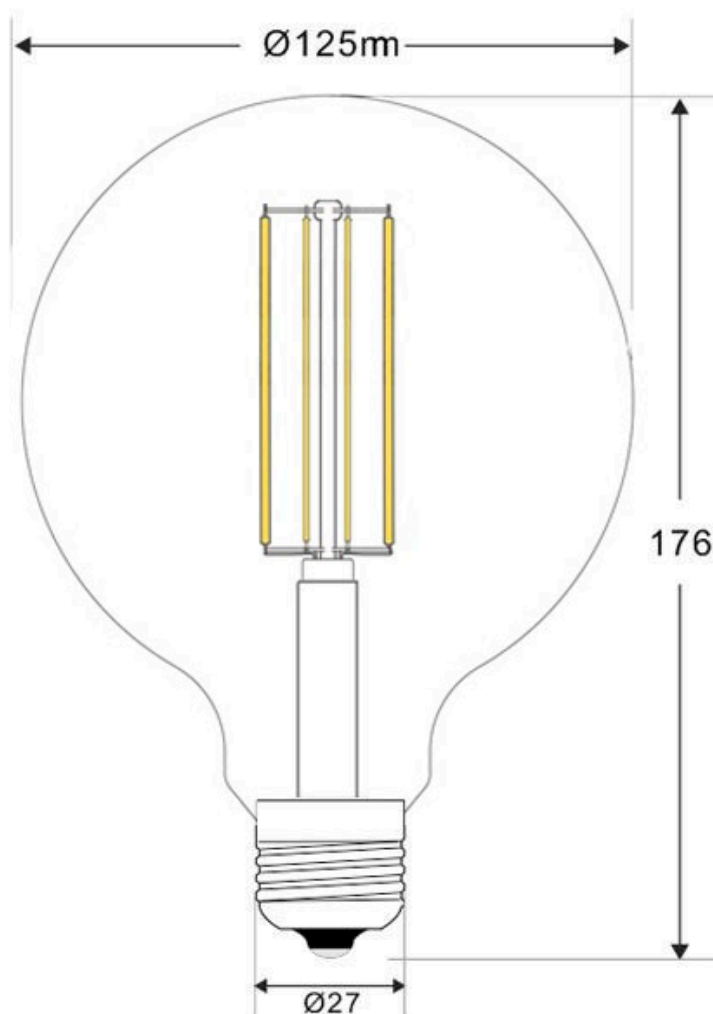

Bombilla Led E27 COB filamento 8W, Ø125x176mm, Regulable

Bombilla LED con regulación de intensidad para casquillos o bases convencionales E27. Alta potencia lumínica, ahorro de hasta el 90% en su consumo de luz. Incorpora driver de corriente constante de gran resistencia.

ESPECIFICACIONES

| | |
|---------------------------|------------------|
| Potencia | 8W |
| Flujo luminoso | 640lm |
| Ángulo de apertura | 320º |
| Temperatura de color | 2200K |
| CRI | 80 |
| Alimentación | AC220V |
| Tensión de funcionamiento | AC230V |
| Chip | Osram COB |
| Casquillo | E27 |
| Interior-exterior | Interior |
| Otros | Regulable |
| Tipo de regulación | TRIAC |

Referencia

LD1030632

Color de luz

Blanco cálido Regulable

Dimensiones del producto

125x125x176mm

Dimensiones del packaging

14x20x14cm

** Para montaje en luminarias cerradas, el tiempo máximo de encendido recomendado es la mitad que el tiempo máximo especificado en las condiciones generales.*

ESQUEMA DE INSTALACIÓN

Ficha técnica

Bombilla Led E27 COB filamento 8W, Ø125x176mm, Regulable