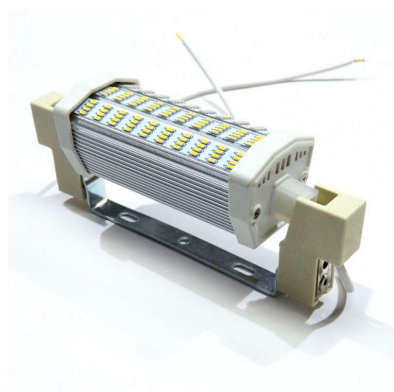

Adaptador base R7S 138mm

Base para conectar bombillas R7S de 138mm a la red eléctrica.

ESPECIFICACIONES

Casquillo	R7S
Interior-exterior	Interior

Referencia

LD1143117

Dimensiones del producto

4,2x16x1,5mm

Dimensiones del packaging

4,2x16x1,5cm

Certificados

CE
ROHS
ECORAEE

DETALLES

Base para conectar bombillas R7S de 138mm a la red eléctrica.

GALERIA

AVISO