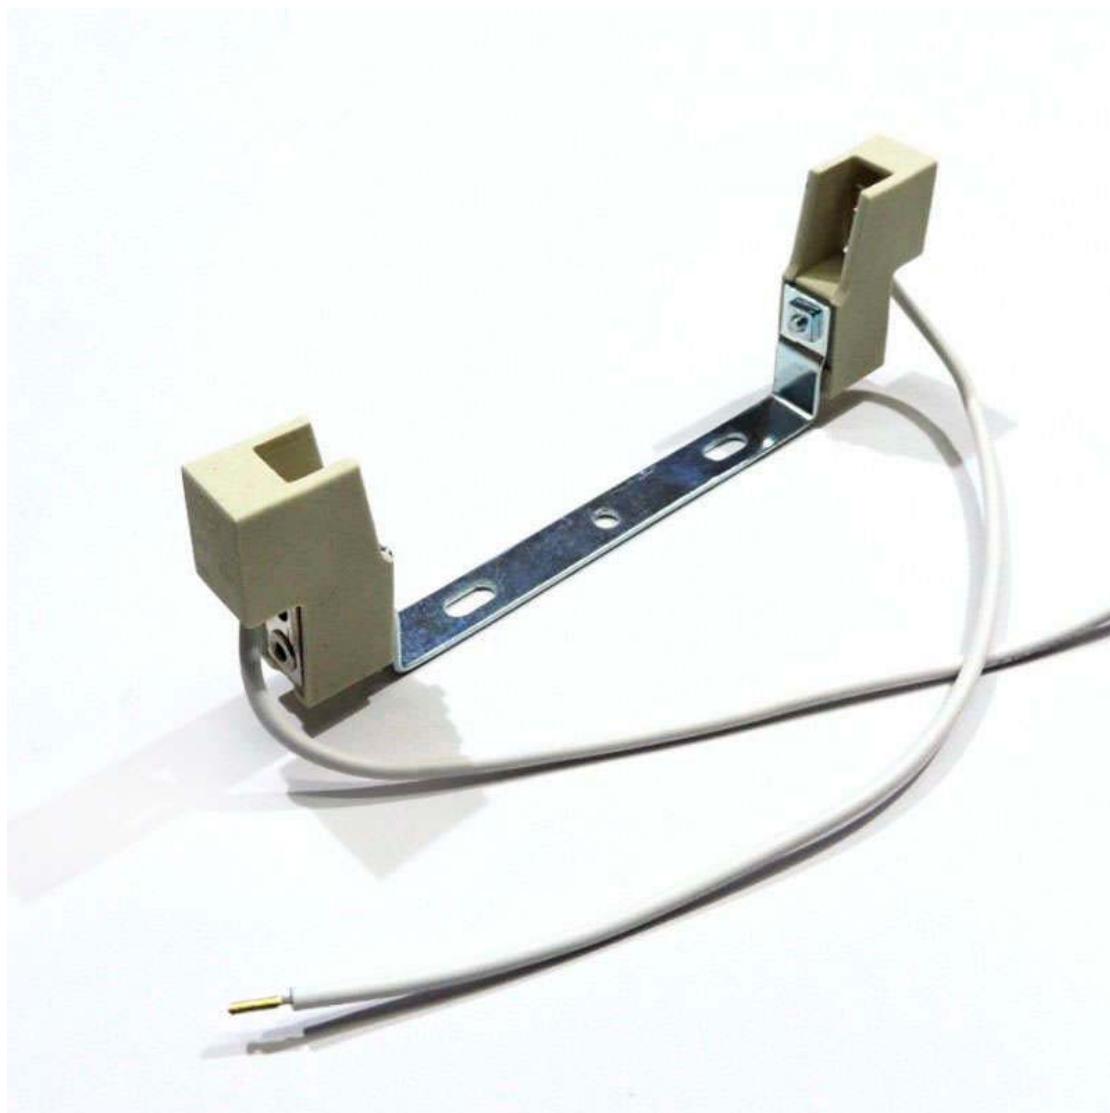

Adaptador base R7S 138mm

Base para conectar bombillas R7S de 138mm a la red eléctrica.

ESPECIFICACIONES

Casquillo	R7S
Interior-exterior	Interior

Referencia

LD1143117

Dimensiones del producto

4,2x16x1,5mm

Dimensiones del packaging

4,2x16x1,5cm

Certificados

CE
ROHS
ECORAEE

DETALLES

Base para conectar bombillas R7S de 138mm a la red eléctrica.

GALERIA

AVISO