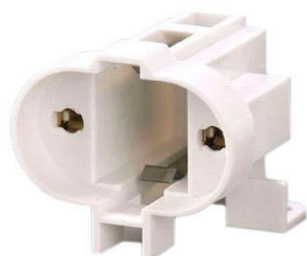

## Portalámparas para bombillas G23

Portalámparas para conectar bombillas de tipo G23 a cualquier emplazamiento mediante cables.

### ESPECIFICACIONES

Casquillo	<b>G23</b>
Interior-exterior	<b>Interior</b>

#### Dimensiones del producto

3x3x6mm

### DETALLES

Portalámpara compacta para casquillos G23, con pins antirrotación, fijación con tornillos. Conexión automática para cables rígidos de 0,5-1mm<sup>2</sup>

Especificaciones técnicas:

- Alto(mm) 30
- Diámetro(mm) 40
- Tensión(V) 500
- Intensidad(A) 2
- Casquillo G23