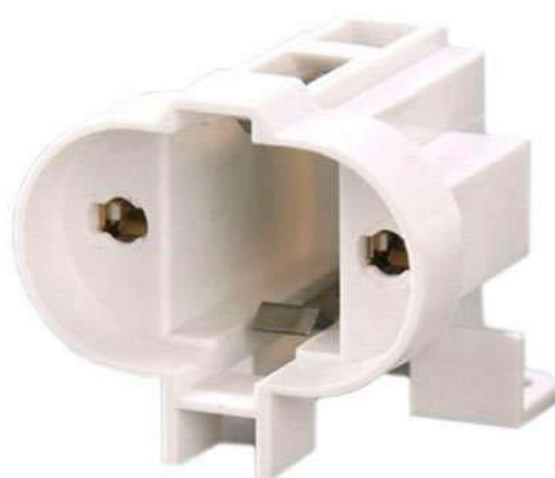

Portalámparas para bombillas G23

Portalámparas para conectar bombillas de tipo G23 a cualquier emplazamiento mediante cables.

ESPECIFICACIONES

Casquillo	G23
Interior-exterior	Interior

Referencia

LD1143155

Dimensiones del producto

3x3x6mm

Dimensiones del packaging

3x3x6cm

Certificados

CE
ROHS
ECORAE

DETALLES

Portalámpara compacta para casquillos G23, con pins antirrotación, fijación con tornillos. Conexión automática para cables rígidos de 0,5-1mm²

Especificaciones técnicas:

- Alto(mm) 30
- Diámetro(mm) 40
- Tensión(V) 500
- Intensidad(A) 2
- Casquillo G23

GALERIA

AVISO

Datos sujetos a cambios sin aviso. Excepto errores y omisiones. Asegúrese de utilizar el archivo más reciente posible.