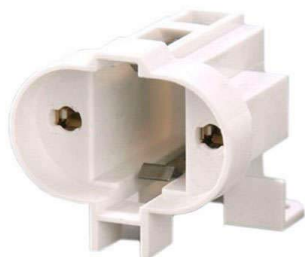

Portalámparas para bombillas G23

Portalámparas para conectar bombillas de tipo G23 a cualquier emplazamiento mediante cables.

ESPECIFICACIONES

Casquillo	G23
Interior-exterior	Interior

Referencia

LD1143155

Dimensiones del producto

3x3x6mm

Dimensiones del packaging

3x3x6cm

Certificados

CE
ROHS
ECORAE

DETALLES

Portalámpara compacta para casquillos G23, con pins antirrotación, fijación con tornillos. Conexión automática para cables rígidos de 0,5-1mm²

Especificaciones técnicas:

- Alto(mm) 30
- Diámetro(mm) 40
- Tensión(V) 500
- Intensidad(A) 2
- Casquillo G23

GALERIA

AVISO

Datos sujetos a cambios sin aviso. Excepto errores y omisiones. Asegúrese de utilizar el archivo más reciente posible.