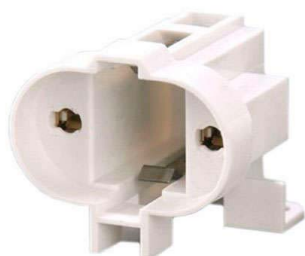

Portalámparas para bombillas G23

Portalámparas para conectar bombillas de tipo G23 a cualquier emplazamiento mediante cables.

ESPECIFICACIONES

Casquillo	G23
Interior-exterior	Interior

Referencia

LD1143155

Dimensiones del producto

3x3x6mm

Dimensiones del packaging

3x3x6cm

Certificados

CE
ROHS
ECORAEE

DETALLES

Portalámpara compacta para casquillos G23, con pins antirrotación, fijación con tornillos. Conexión automática para cables rígidos de 0,5-1mm²

Especificaciones técnicas:

- Alto(mm) 30
- Diámetro(mm) 40
- Tensión(V) 500
- Intensidad(A) 2
- Casquillo G23

GALERIA

AVISO

Datos sujetos a cambios sin aviso. Excepto errores y omisiones. Asegúrese de utilizar el archivo más reciente posible.