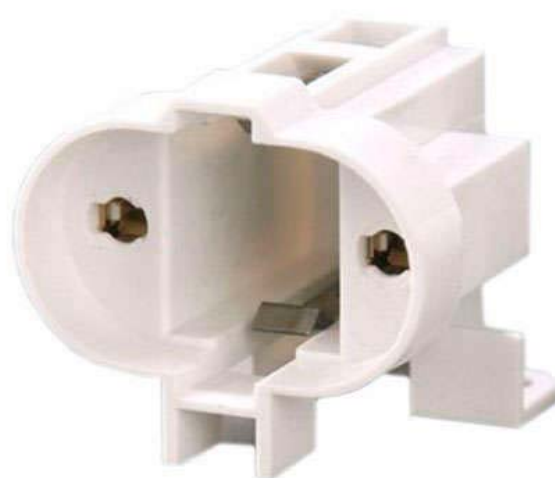

Portalámparas para bombillas G23

Portalámparas para conectar bombillas de tipo G23 a cualquier emplazamiento mediante cables.

ESPECIFICACIONES

Casquillo	G23
Interior-exterior	Interior

Referencia

LD1143155

Dimensiones del producto

3x3x6mm

Dimensiones del packaging

3x3x6cm

Certificados

CE
ROHS
ECORAEE

DETALLES

Portalámpara compacta para casquillos G23, con pins antirrotación, fijación con tornillos. Conexión automática para cables rígidos de 0,5-1mm²

Especificaciones técnicas:

- Alto(mm) 30
- Diámetro(mm) 40
- Tensión(V) 500
- Intensidad(A) 2
- Casquillo G23

GALERIA

AVISO

Datos sujetos a cambios sin aviso. Excepto errores y omisiones. Asegúrese de utilizar el archivo más reciente posible.