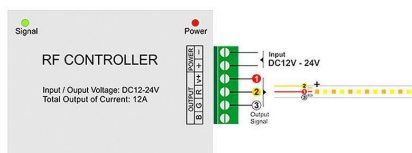

ESPECIFICACIONES

Potencia	112W
Flujo luminoso	8960lm
Ángulo de apertura	120º
Temperatura de color	2700-6500K
CRI	85
Alimentación	DC24V
Chip	Samsung SMD3014
Potencia por metro	22.4W/m
Ancho de tira PCB	10mm
Corte sección	62mm
Tira led - Leds por metro	224 leds por metro
Longitud (Metros)	5 metros
Interior-exterior	Exterior
Protección IP	IP67
Etiqueta energética	A+

Esta tira de LED requiere para su funcionamiento:

- **Controlador Blanco DUAL**
- **Fuente de alimentación de 24VDC-5A para interiores**
- **O fuente de alimentación para exteriores**

Utiliza chip de alta luminosidad **SMD3014**

Rollo de 5 metros, se puede cortar cada 6,2cm.

Ficha técnica

Tira LED Blanco Dual SMD3014, DC24V, 5m (224 Led/m), 112W, IP67

Instalación

Ficha técnica

Tira LED Blanco Dual SMD3014, DC24V, 5m (224 Led/m), 112W, IP67