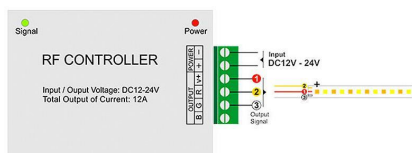

ESPECIFICACIONES

Potencia	112W
Flujo luminoso	8960lm
Ángulo de apertura	120º
Temperatura de color	2700-6500K
CRI	85
Alimentación	DC24V
Chip	Samsung SMD3014
Potencia por metro	22.4W/m
Ancho de tira PCB	10mm
Corte sección	62mm
Tira led - Leds por metro	224 leds por metro
Longitud (Metros)	5 metros
Interior-exterior	Exterior
Protección IP	IP67
Etiqueta energética	A+

Esta tira de LED requiere para su funcionamiento:

- **Controlador Blanco DUAL**
- **Fuente de alimentación de 24VDC-5A para interiores**
- **O fuente de alimentación para exteriores**

Utiliza chip de alta luminosidad **SMD3014**

Rollo de 5 metros, se puede cortar cada 6,2cm.

Ficha técnica

Tira LED Blanco Dual SMD3014, DC24V, 5m (224 Led/m), 112W, IP67

LEDBOX®

Instalación

Ficha técnica

Tira LED Blanco Dual SMD3014, DC24V, 5m (224 Led/m), 112W, IP67