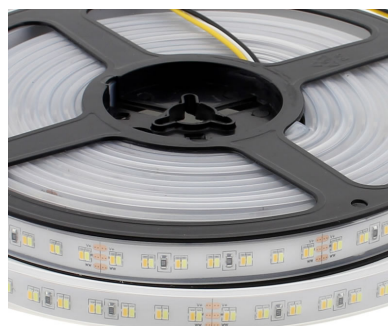

Ficha técnica

Tira LED Blanco Dual SMD3014, DC24V, 5m (224 Led/m), 112W, IP67

LEDBOX®

GALERIA