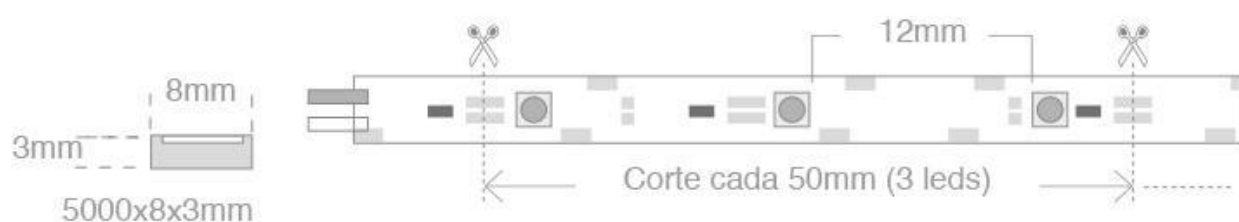

También puede ser utilizada para cualquier tipo de decoración creando iluminación decorativa lineal.

Requiere de fuente de alimentación de DC12V (no incluida).

Ficha técnica

Tira LED SMD3528, DC12V, 5m (60 Led/m), ROSA - IP20

LEDBOX®

ESQUEMA DE INSTALACIÓN

Instalación

Ejemplos de instalación

Ficha técnica

Tira LED SMD3528, DC12V, 5m (60 Led/m), ROSA - IP20

LEDBOX®

GALERIA