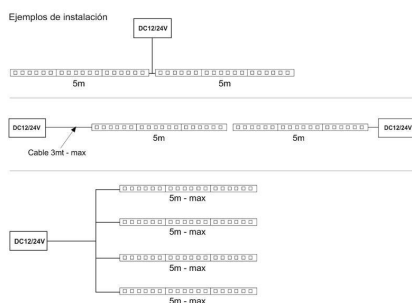

Instalación