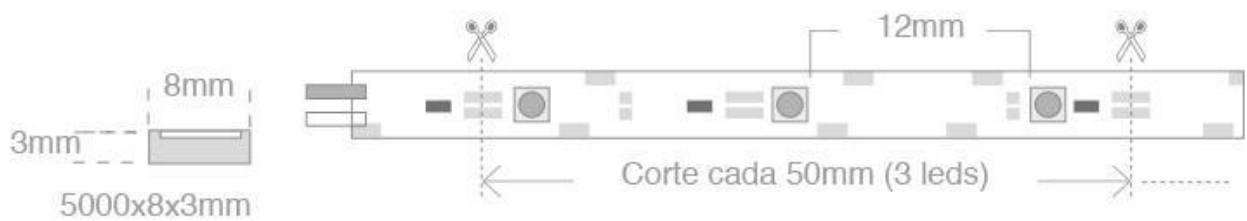

ESQUEMA DE INSTALACIÓN