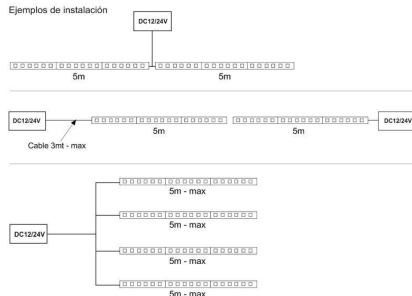

También puede ser utilizada para cualquier tipo de decoración creando iluminación decorativa lineal.

Requiere de fuente de alimentación de DC12V (no incluida).

Ficha técnica

Tira LED SMD3528, DC12V, 5m (60 Led/m), ROSA - IP20

LEDBOX®

ESQUEMA DE INSTALACIÓN

Instalación

Ejemplos de instalación

Ficha técnica

Tira LED SMD3528, DC12V, 5m (60 Led/m), ROSA - IP20

LEDBOX®

GALERIA