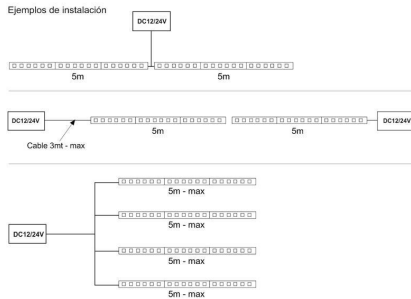

También puedes ser utilizada para cualquier tipo de decoración creando iluminación decorativa lineal.

Requiere de fuente de alimentación de DC12V (no incluida).

ESQUEMA DE INSTALACIÓN

Instalación

Ejemplos de instalación

Ficha técnica

Tira LED SMD3528, DC12V, 5m (60 Led/m), ROSA - IP20

LEDBOX®

GALERIA

Ficha técnica

Tira LED SMD3528, DC12V, 5m (60 Led/m), ROSA - IP20

LEDBOX®

AVISO