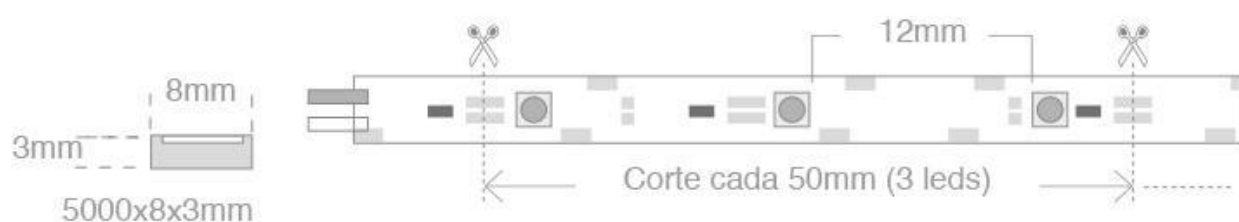

ESQUEMA DE INSTALACIÓN