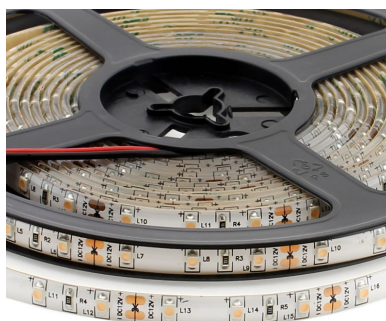

Ficha técnica

Tira LED SMD3528, DC12V, 5m (60 Led/m), ROSA - IP65

LEDBOX®

GALERIA