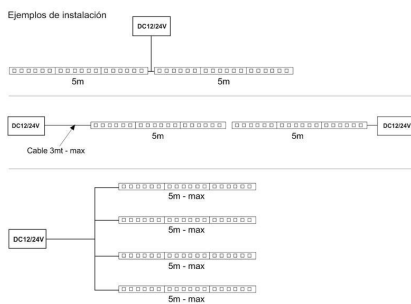

También puedes ser utilizada para cualquier tipo de decoración creando iluminación decorativa lineal.

Requiere de fuente de alimentación de DC12V (no incluida).

Ficha técnica

Tira LED SMD5050, DC12V, 5m (60 Led/m), ROSA - IP20

LEDBOX®

ESQUEMA DE INSTALACIÓN

Instalación

Ficha técnica

Tira LED SMD5050, DC12V, 5m (60 Led/m), ROSA - IP20

LEDBOX®

GALERIA

Ficha técnica