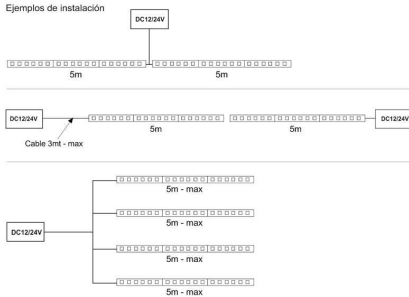

También puedes ser utilizada para cualquier tipo de decoración creando iluminación decorativa lineal.

Requiere de fuente de alimentación de DC12V (no incluida).

ESQUEMA DE INSTALACIÓN

Instalación

Ejemplos de instalación

Ficha técnica

Tira LED SMD5050, DC12V, 5m (60 Led/m), ROSA - IP65

LEDBOX®

GALERIA

Ficha técnica

Tira LED SMD5050, DC12V, 5m (60 Led/m), ROSA - IP65

LEDBOX®

AVISO