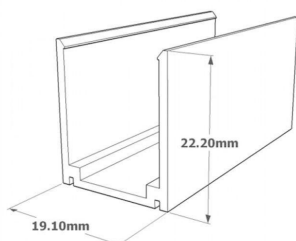

2x100x2mm

Dimensiones del packaging

2x100x2cm

Certificados

CE
ROHS
ECORAE

DETALLES

El carril para LED NEON es perfecto para realizar instalaciones profesionales y sujetar firmemente los

diversos tramos. INCLUYE: perfil de aluminio de 1 metro de longitud.

ESQUEMA DE INSTALACIÓN

Instalación

Ficha técnica

Carril aluminio Led NEON 1m, 14x26mm

LEDBOX®

GALERIA

Ficha técnica

Carril aluminio Led NEON 1m, 14x26mm