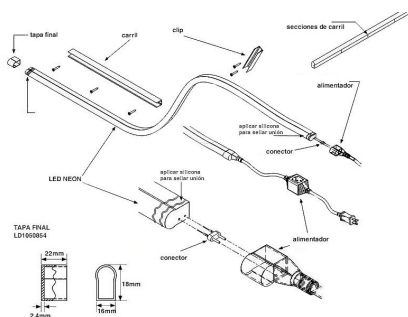

Carril aluminio Led NEON 1m, 14x26mm

El carril para LED NEON es perfecto para realizar instalaciones profesionales y sujetar firmemente los diversos tramos.
INCLUYE: perfil de aluminio de 1 metro de longitud.

2x100x2mm

Dimensiones del packaging

2x100x2cm

Certificados

CE
ROHS
ECORAE

DETALLES

El carril para LED NEON es perfecto para realizar instalaciones profesionales y sujetar firmemente los

diversos tramos. INCLUYE: perfil de aluminio de 1 metro de longitud.

ESQUEMA DE INSTALACIÓN

Instalación

GALERIA

AVISO

Datos sujetos a cambios sin aviso. Excepto errores y omisiones. Asegúrese de utilizar el archivo más reciente posible.