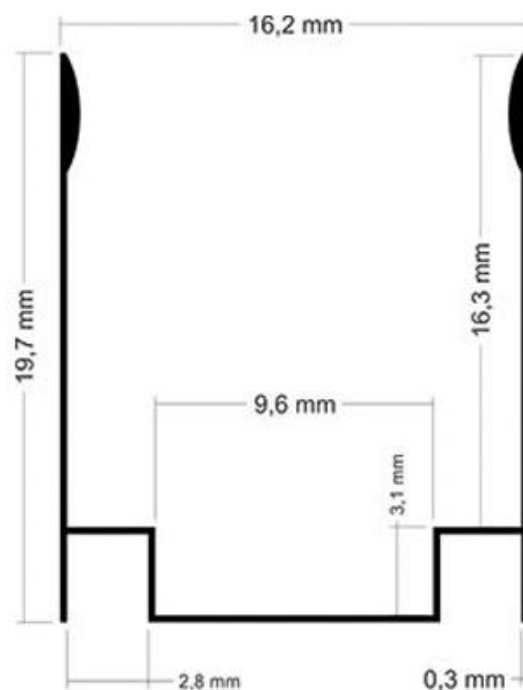

Carril aluminio Led NEON 1m, 14x26mm

El carril para LED NEON es perfecto para realizar instalaciones profesionales y sujetar firmemente los diversos tramos.
INCLUYE: perfil de aluminio de 1 metro de longitud.

ESPECIFICACIONES

Interior-exterior

Interior

Etiqueta energética

A++

Referencia

LD1050861

Dimensiones del producto

2x100x2mm

Dimensiones del packaging

2x100x2cm

Certificados

CE
ROHS
ECORAE

DETALLES

El carril para LED NEON es perfecto para realizar instalaciones profesionales y sujetar firmemente los

diversos tramos. INCLUYE: perfil de aluminio de 1 metro de longitud.

ESQUEMA DE INSTALACIÓN

Instalación

Ficha técnica

Carril aluminio Led NEON 1m, 14x26mm

LEDBOX®

GALERIA

AVISO

Datos sujetos a cambios sin aviso. Excepto errores y omisiones. Asegúrese de utilizar el archivo más reciente posible.