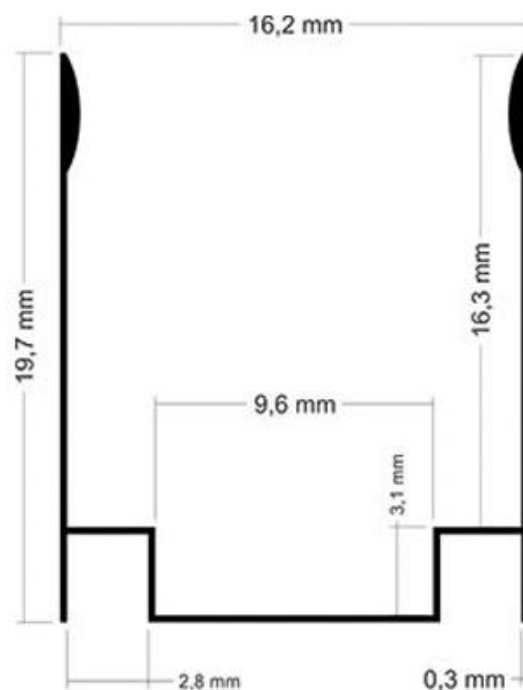

Carril aluminio Led NEON 1m, 14x26mm

El carril para LED NEON es perfecto para realizar instalaciones profesionales y sujetar firmemente los diversos tramos.
INCLUYE: perfil de aluminio de 1 metro de longitud.

ESPECIFICACIONES

Interior-exterior

Interior

Etiqueta energética

A++

Referencia

LD1050861

Dimensiones del producto

2x100x2mm

Dimensiones del packaging

2x100x2cm

Certificados

CE
ROHS
ECORAE

DETALLES

El carril para LED NEON es perfecto para realizar instalaciones profesionales y sujetar firmemente los

diversos tramos. INCLUYE: perfil de aluminio de 1 metro de longitud.

ESQUEMA DE INSTALACIÓN

Instalación

GALERIA

AVISO

Datos sujetos a cambios sin aviso. Excepto errores y omisiones. Asegúrese de utilizar el archivo más reciente posible.