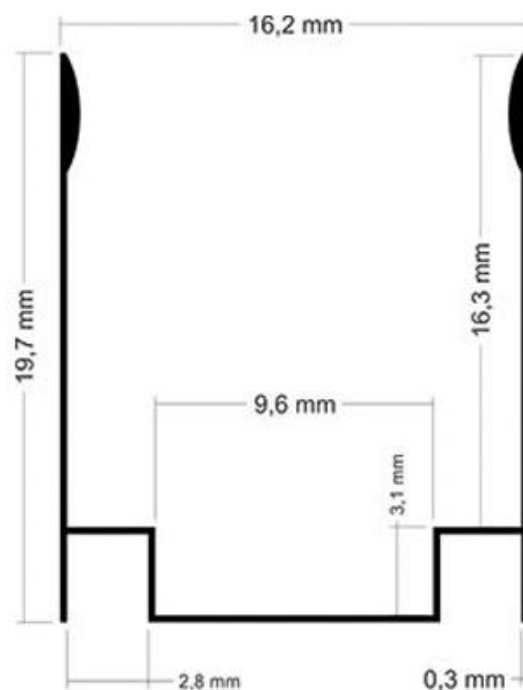

Carril aluminio Led NEON 1m, 14x26mm

El carril para LED NEON es perfecto para realizar instalaciones profesionales y sujetar firmemente los diversos tramos.
INCLUYE: perfil de aluminio de 1 metro de longitud.

ESPECIFICACIONES

Interior-exterior

Interior

Etiqueta energética

A++

Referencia

LD1050861

Dimensiones del producto

2x100x2mm

Dimensiones del packaging

2x100x2cm

Certificados

CE
ROHS
ECORAE

DETALLES

El carril para LED NEON es perfecto para realizar instalaciones profesionales y sujetar firmemente los

diversos tramos. INCLUYE: perfil de aluminio de 1 metro de longitud.

ESQUEMA DE INSTALACIÓN

Instalación

Ficha técnica

Carril aluminio Led NEON 1m, 14x26mm

LEDBOX®

GALERIA

Ficha técnica

Carril aluminio Led NEON 1m, 14x26mm