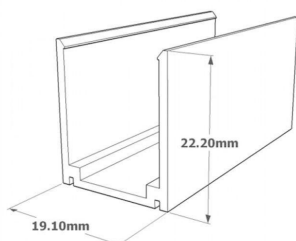

2x100x2mm

Dimensiones del packaging

2x100x2cm

Certificados

CE
ROHS
ECORAE

DETALLES

El carril para LED NEON es perfecto para realizar instalaciones profesionales y sujetar firmemente los

diversos tramos. INCLUYE: perfil de aluminio de 1 metro de longitud.

ESQUEMA DE INSTALACIÓN

Instalación

GALERIA

AVISO

Datos sujetos a cambios sin aviso. Excepto errores y omisiones. Asegúrese de utilizar el archivo más reciente posible.