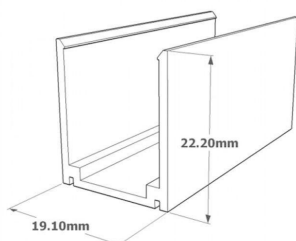

2x100x2mm

Dimensiones del packaging

2x100x2cm

Certificados

CE
ROHS
ECORAE

DETALLES

El carril para LED NEON es perfecto para realizar instalaciones profesionales y sujetar firmemente los

diversos tramos. INCLUYE: perfil de aluminio de 1 metro de longitud.

ESQUEMA DE INSTALACIÓN

Instalación

Ficha técnica

Carril aluminio Led NEON 1m, 14x26mm

LEDBOX®

GALERIA

AVISO

Datos sujetos a cambios sin aviso. Excepto errores y omisiones. Asegúrese de utilizar el archivo más reciente posible.