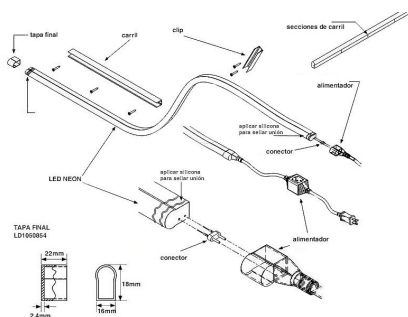

Carril aluminio Led NEON 1m, 14x26mm

El carril para LED NEON es perfecto para realizar instalaciones profesionales y sujetar firmemente los diversos tramos.
INCLUYE: perfil de aluminio de 1 metro de longitud.

2x100x2mm

Dimensiones del packaging

2x100x2cm

Certificados

CE
ROHS
ECORAE

DETALLES

El carril para LED NEON es perfecto para realizar instalaciones profesionales y sujetar firmemente los

diversos tramos. INCLUYE: perfil de aluminio de 1 metro de longitud.

ESQUEMA DE INSTALACIÓN

Instalación

Ficha técnica

Carril aluminio Led NEON 1m, 14x26mm

LEDBOX®

GALERIA

Ficha técnica

Carril aluminio Led NEON 1m, 14x26mm