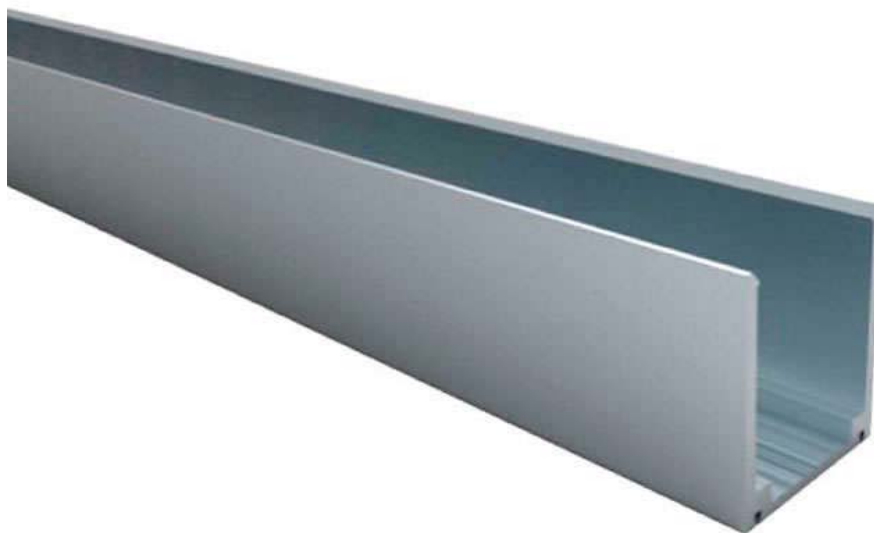

Carril aluminio Led NEON 1m, 14x26mm

El carril para LED NEON es perfecto para realizar instalaciones profesionales y sujetar firmemente los diversos tramos.
INCLUYE: perfil de aluminio de 1 metro de longitud.

2x100x2mm

Dimensiones del packaging

2x100x2cm

Certificados

CE
ROHS
ECORAE

DETALLES

El carril para LED NEON es perfecto para realizar instalaciones profesionales y sujetar firmemente los

diversos tramos. INCLUYE: perfil de aluminio de 1 metro de longitud.

ESQUEMA DE INSTALACIÓN

Instalación

Ficha técnica

Carril aluminio Led NEON 1m, 14x26mm

LEDBOX®

GALERIA

Ficha técnica

Carril aluminio Led NEON 1m, 14x26mm