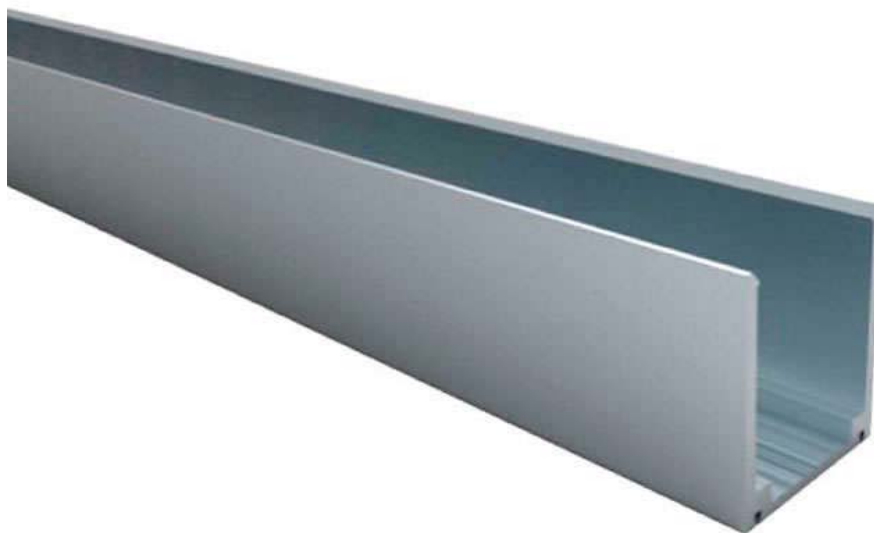

Carril aluminio Led NEON 1m, 14x26mm

El carril para LED NEON es perfecto para realizar instalaciones profesionales y sujetar firmemente los diversos tramos.
INCLUYE: perfil de aluminio de 1 metro de longitud.

2x100x2mm

Dimensiones del packaging

2x100x2cm

Certificados

CE
ROHS
ECORAE

DETALLES

El carril para LED NEON es perfecto para realizar instalaciones profesionales y sujetar firmemente los

diversos tramos. INCLUYE: perfil de aluminio de 1 metro de longitud.

ESQUEMA DE INSTALACIÓN

Instalación

Ficha técnica

Carril aluminio Led NEON 1m, 14x26mm

LEDBOX®

GALERIA

AVISO

Datos sujetos a cambios sin aviso. Excepto errores y omisiones. Asegúrese de utilizar el archivo más reciente posible.