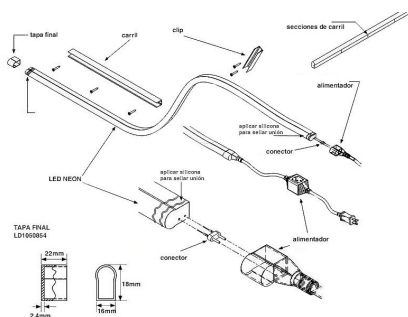

Carril aluminio Led NEON 1m, 14x26mm

El carril para LED NEON es perfecto para realizar instalaciones profesionales y sujetar firmemente los diversos tramos.
INCLUYE: perfil de aluminio de 1 metro de longitud.

2x100x2mm

Dimensiones del packaging

2x100x2cm

Certificados

CE
ROHS
ECORAE

DETALLES

El carril para LED NEON es perfecto para realizar instalaciones profesionales y sujetar firmemente los

diversos tramos. INCLUYE: perfil de aluminio de 1 metro de longitud.

ESQUEMA DE INSTALACIÓN

Instalación

Ficha técnica

Carril aluminio Led NEON 1m, 14x26mm

LEDBOX®

GALERIA

AVISO

Datos sujetos a cambios sin aviso. Excepto errores y omisiones. Asegúrese de utilizar el archivo más reciente posible.