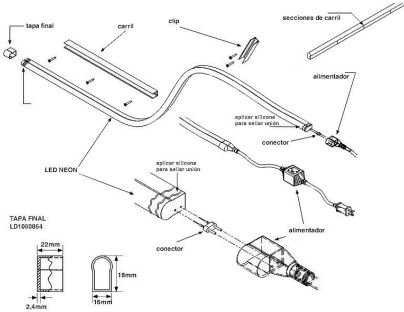

Termoretractil transparente Ø30/15mm, 1m

1 metro de PVC termoretráctil transparente para unir y sellar las conexiones que se realicen en el LED NEON de medidas 14x26mm.

ESPECIFICACIONES

Interior-exterior

10x10x4cm

Certificados

CE
ROHS
ECORAE

DETALLES

- Medidas: Diámetro exterior Ø30mm, encogimiento por calor hasta Ø15mm, plano 50mm
- Longitud: 1 metro
- Temperatura total encogimiento: 105°
- Ratio de contracción (sección transversal): 48%
- Ratio de contracción (longitudinal): 5%

- Voltaje De Resistencia: 600V

NOTA: El precio indicado es por 1 metro. Si deseas más metros, añade más unidades en el carrito. Los metros que solicites se servirán en un solo tramo, por ejemplo, si pides 10 metros recibirás un tubo termoretractil de 10 metros.

Ficha técnica

Termoretractil transparente Ø30/15mm, 1m

LEDBOX®

Instalación

GALERIA

AVISO

Datos sujetos a cambios sin aviso. Excepto errores y omisiones. Asegúrese de utilizar el archivo más reciente posible.