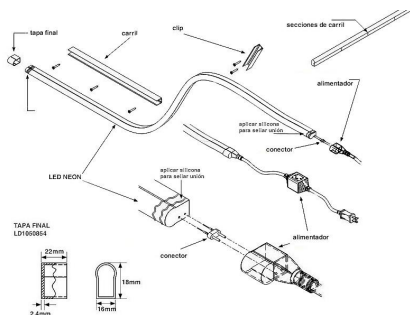

Instalación