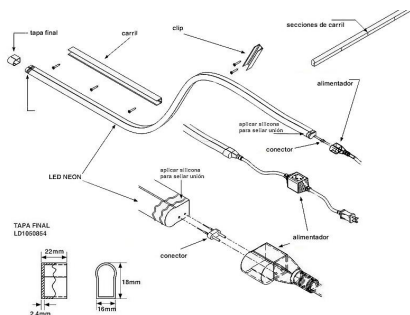

Termoretractil transparente Ø30/15mm, 1m

1 metro de PVC termoretráctil transparente para unir y sellar las conexiones que se realicen en el LED NEON de medidas 14x26mm.

ESPECIFICACIONES

Interior-exterior

10x10x4cm

Certificados

CE
ROHS
ECORAE

DETALLES

- Medidas: Diámetro exterior Ø30mm, encogimiento por calor hasta Ø15mm, plano 50mm
- Longitud: 1 metro
- Temperatura total encogimiento: 105°
- Ratio de contracción (sección transversal): 48%
- Ratio de contracción (longitudinal): 5%

- Voltaje De Resistencia: 600V

NOTA: El precio indicado es por 1 metro. Si deseas más metros, añade más unidades en el carrito. Los metros que solicites se servirán en un solo tramo, por ejemplo, si pides 10 metros recibirás un tubo termoretractil de 10 metros.

Ficha técnica

Termoretractil transparente Ø30/15mm, 1m

LEDBOX®

Instalación

GALERIA

AVISO

Datos sujetos a cambios sin aviso. Excepto errores y omisiones. Asegúrese de utilizar el archivo más reciente posible.