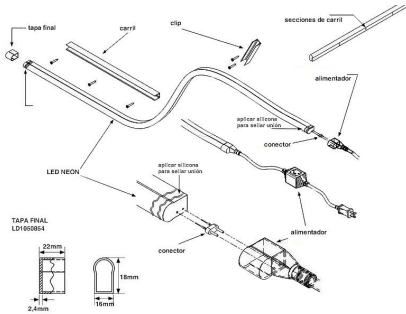

Unión intermedia

Pieza que permite la unión entre diferentes tramos de LED NEON con facilidad y seguridad.

ESPECIFICACIONES

Interior-exterior

Interior

Etiqueta energética

A++

Referencia

LD1050860

Dimensiones del producto

2x6x3mm

Dimensiones del packaging

2x6x3cm

Certificados

CE
ROHS
ECORAEE

DETALLES

Pieza que permite la unión entre diferentes tramos de LED

NEON con facilidad y seguridad.

Instalación

GALERIA

AVISO

Datos sujetos a cambios sin aviso. Excepto errores y omisiones. Asegúrese de utilizar el archivo más reciente posible.