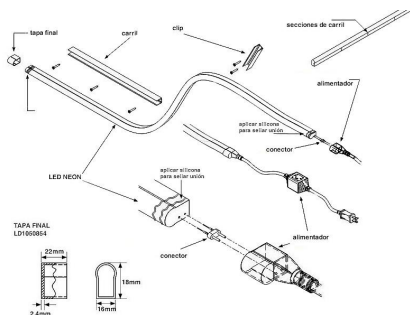

Conector T para LED Neon

Pieza que permite la unión entre diferentes tramos de LED NEON en forma de T con facilidad y seguridad.

ESPECIFICACIONES

Interior-exterior

Interior

Etiqueta energética

A++

Referencia

LD1050857

Dimensiones del producto

2x6x3mm

Dimensiones del packaging

2x6x3cm

Certificados

CE
ROHS
ECORAEE

DETALLES

Pieza que permite la unión entre diferentes tramos de LED

NEON en forma de T con facilidad y seguridad.

Instalación

GALERIA

AVISO

Datos sujetos a cambios sin aviso. Excepto errores y omisiones. Asegúrese de utilizar el archivo más reciente posible.