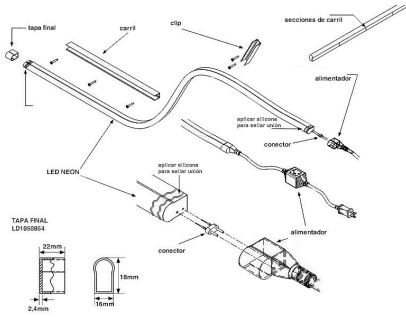

Conector T para LED Neon

Pieza que permite la unión entre diferentes tramos de LED NEON en forma de T con facilidad y seguridad.

ESPECIFICACIONES

Interior-exterior

Interior

Etiqueta energética

A++

Referencia

LD1050857

Dimensiones del producto

2x6x3mm

Dimensiones del packaging

2x6x3cm

Certificados

CE
ROHS
ECORAEE

DETALLES

Pieza que permite la unión entre diferentes tramos de LED

NEON en forma de T con facilidad y seguridad.

Instalación

GALERIA

AVISO

Datos sujetos a cambios sin aviso. Excepto errores y omisiones. Asegúrese de utilizar el archivo más reciente posible.