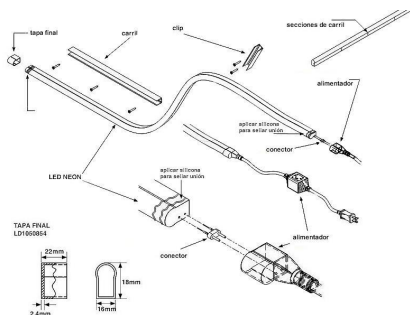

Conexión cable NEON RGB 1 conector

Cable de conexión para unir dos tramos de LED NEON RGB.
Longitud 20 cm.

ESPECIFICACIONES

Longitud (Metros)	< 50 cm
Interior-exterior	Interior
Etiqueta energética	A++

Referencia

LD1050869

Dimensiones del producto

2x30x2mm

Dimensiones del packaging

2x30x2cm

Certificados

CE
ROHS
ECORAEE

DETALLES

Cable de conexión para unir dos tramos de LED NEON RGB.

Longitud 20 cm.

Instalación

GALERIA

AVISO

Datos sujetos a cambios sin aviso. Excepto errores y omisiones. Asegúrese de utilizar el archivo más reciente posible.