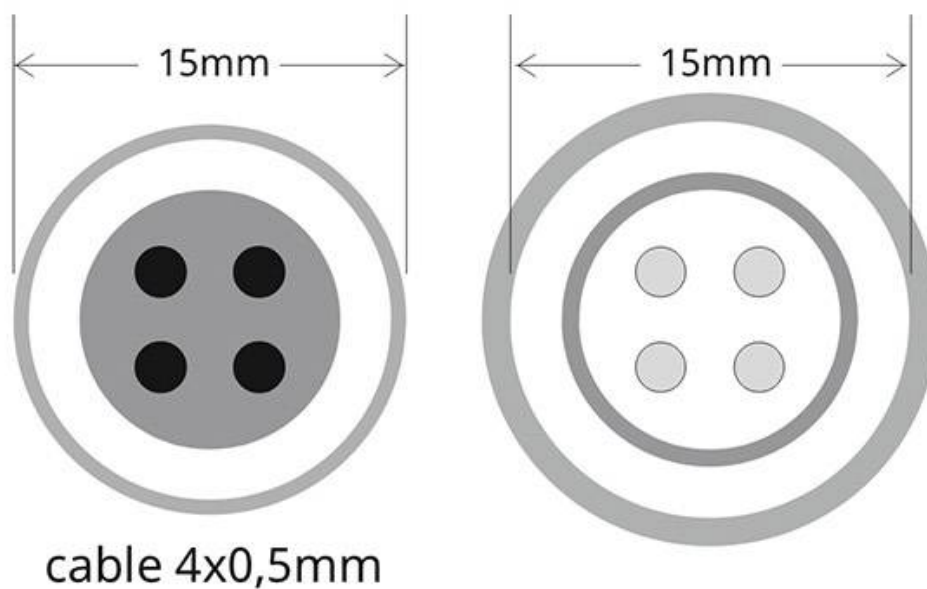

ESQUEMA DE INSTALACIÓN