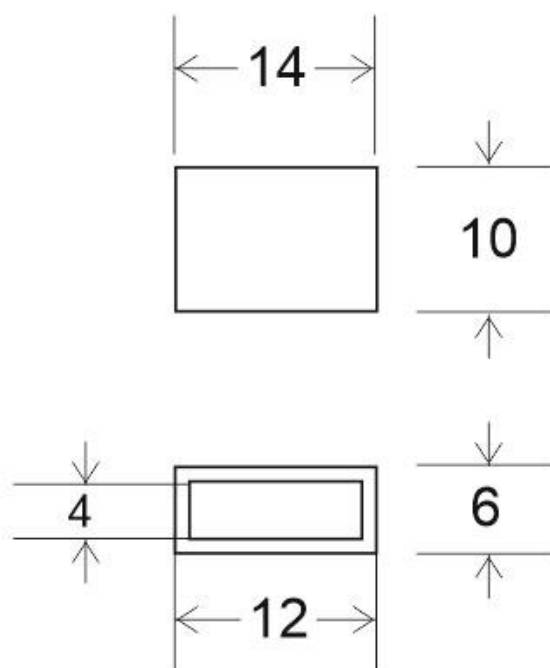

10x tapones de silicona 12mm para tira led

Pack de 10 tapones de 12mm (interior) de silicona para tira led de fácil instalación que proporciona máxima impermeabilidad.

ESPECIFICACIONES

Interior-exterior

Interior

Referencia

LD1052016

Dimensiones del producto

1x1x0,5mm

Dimensiones del packaging

1x1x0,5cm

Certificados

CE
ROHS
ECORAE

DETALLES

Pack de 10 tapones de 12mm (interior) de silicona para tira

led de fácil instalación que proporciona máxima impermeabilidad.

ESQUEMA DE INSTALACIÓN

GALERIA

Ficha técnica

10x tapones de silicona 12mm para tira led