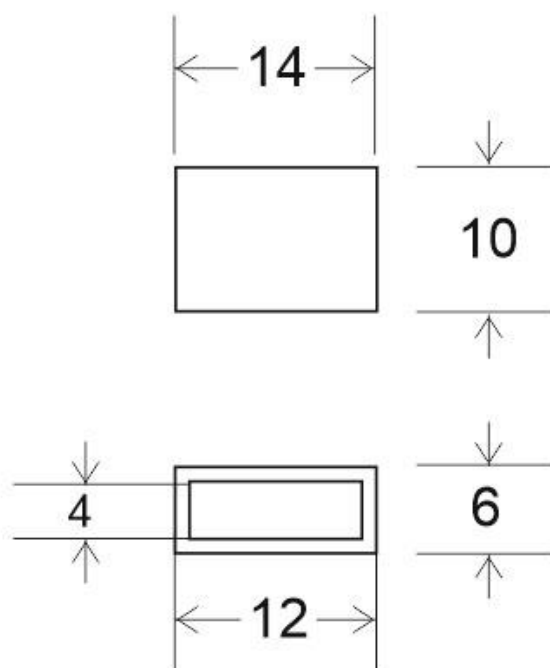

10x tapones 12mm silicona inicial para tira led monocolor

Pack de 10 tapones iniciales para tira led monocolor de fácil instalación que proporciona máxima impermeabilidad.

ESPECIFICACIONES

Interior-exterior

Interior

Referencia

LD1051910

Dimensiones del producto

1x1x0,5mm

Dimensiones del packaging

1x1x0,5cm

Certificados

CE
ROHS
ECORAE

DETALLES

Pack de 10 tapones iniciales para tira led monocolor de

fácil instalación que proporciona máxima impermeabilidad.

ESQUEMA DE INSTALACIÓN

GALERIA

AVISO

Datos sujetos a cambios sin aviso. Excepto errores y omisiones. Asegúrese de utilizar el archivo más reciente posible.