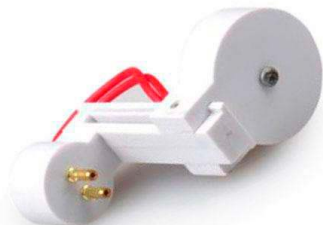

## Adaptador para tubo led T8 a T5

Accesorio que permite adaptar tubos led T8 a casquillos de tubo T5

#### Dimensiones del producto

20x30x10mm

### DETALLES

**Adaptador para tubo led T8 a T5** es un accesorio que permite adaptar [tubos led T8](#) a casquillos de [tubo Led T5](#). De esta forma podemos aprovechar las luminarias T5 y

adaptar fácilmente los tubos standard T8.