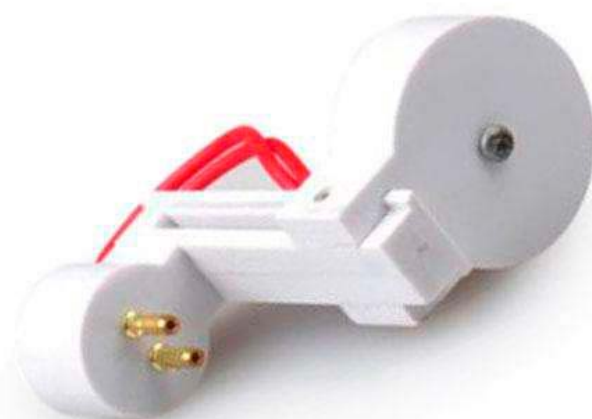

Adaptador para tubo led T8 a T5

Accesorio que permite adaptar tubos led T8 a casquillos de tubo T5

ESPECIFICACIONES

Interior-exterior

Interior

Etiqueta energética

A++

Referencia

LD1070902

Dimensiones del producto

20x30x10mm

Dimensiones del packaging

3x5x2cm

Certificados

CE
ROHS
ECORAE

DETALLES

Adaptador para tubo led T8 a T5 es un accesorio que permite adaptar [tubos led T8](#) a casquillos de [tubo Led T5](#). De esta forma podemos aprovechar las luminarias T5 y

adaptar fácilmente los tubos standard T8.

Se suministran por unidades. Para adaptar un tubo necesitas comprar dos unidades.

Ficha técnica

Adaptador para tubo led T8 a T5

LEDBOX®

GALERIA

AVISO

Datos sujetos a cambios sin aviso. Excepto errores y omisiones. Asegúrese de utilizar el archivo más reciente posible.