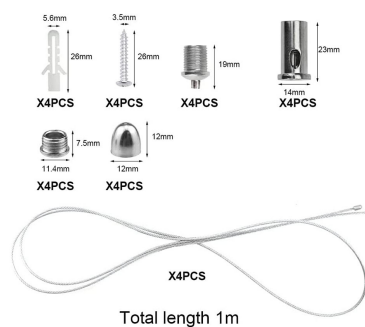

#### Dimensiones del producto

45x145x30mm

#### Dimensiones del packaging

10x10x5cm

#### El kit Incluye:

- 4 Cables de acero - longitud 1 metro cada uno
- 4 Tornillos y accesorios
- 4 Embellecedores

**Kit con todo lo necesario** para colgar los paneles led de cualquier tipo de techo. De esta forma las posibilidades de decorar e iluminar con los paneles led se multiplican, consiguiendo crear nuevos ambientes. Ideal para descolgar de techos altos, se puede regular la altura y la posición.

## Instalación