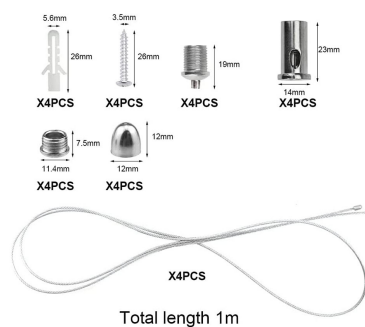

Set de 4 cables de suspensión para instalación de panel led 1m

Kit de cables de acero, tornillos y embellecedores para la instalación de paneles LED en todo tipo de techos

25W

ESPECIFICACIONES

Potencia	25W
Tensión de funcionamiento	200-240VAC
Interior-exterior	Interior
Etiqueta energética	A++

Referencia

LD1080209

Dimensiones del producto

45x145x30mm

Dimensiones del packaging

10x10x5cm

Certificados

CE
ROHS
ECORAEE
TUV

DETALLES

El kit Incluye:

- 4 Cables de acero - longitud 1 metro cada uno
- 4 Tornillos y accesorios
- 4 Embellecedores

Kit con todo lo necesario para colgar los paneles led de cualquier tipo de techo. De esta forma las posibilidades de decorar e iluminar con los paneles led se multiplican, consiguiendo crear nuevos ambientes. Ideal para descolgar de techos altos, se puede regular la altura y la posición.

Instalación

GALERIA

AVISO

Datos sujetos a cambios sin aviso. Excepto errores y omisiones. Asegúrese de utilizar el archivo más reciente posible.