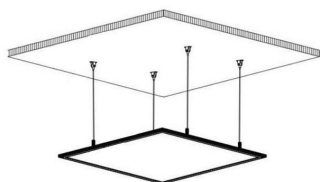

Instalación