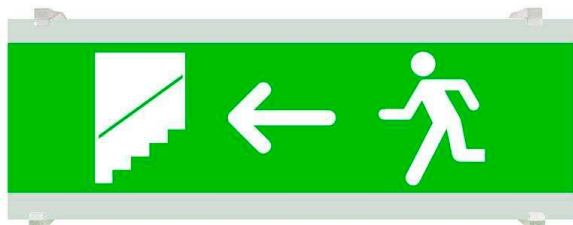

Señal evacuación SL05 para EMERLUX

Señalización de fácil instalación para las luminarias led EMERLUX F415. Realizado en metacrilato traslúcido que ofrecen una comunicación visual que cumplen la función de guiar, orientar u organizar a una persona o conjunto de personas.

105x297x70mm

Dimensiones del packaging

11x30x2cm

Certificados

CE
ROHS
ECORAEE

DETALLES

Señalización de fácil instalación en las luminarias led EMERLUX F415. Realizado en metacrilato traslúcido que ofrecen una comunicación visual que cumplen la función de guiar, orientar u organizar a una persona o conjunto de personas en aquellos puntos del espacio que planteen dilemas de comportamiento, como por ejemplo centros