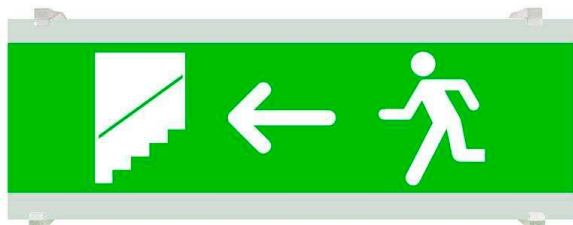

Señal evacuación SL05 para EMERLUX

Señalización de fácil instalación para las luminarias led EMERLUX F415. Realizado en metacrilato traslúcido que ofrecen una comunicación visual que cumplen la función de guiar, orientar u organizar a una persona o conjunto de personas.

105x297x70mm

Dimensiones del packaging

11x30x2cm

Certificados

CE
ROHS
ECORAE

DETALLES

Señalización de fácil instalación en las luminarias led EMERLUX F415. Realizado en metacrilato traslúcido que ofrecen una comunicación visual que cumplen la función de guiar, orientar u organizar a una persona o conjunto de personas en aquellos puntos del espacio que planteen dilemas de comportamiento, como por ejemplo centros