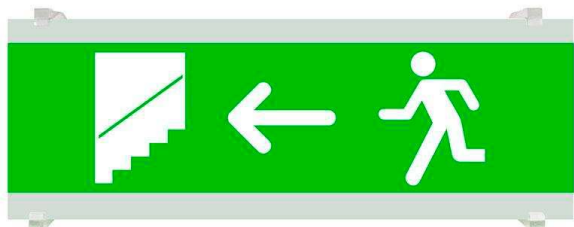

## Señal evacuación SL05 para EMERLUX

Señalización de fácil instalación para las luminarias led EMERLUX F415. Realizado en metacrilato traslúcido que ofrecen una comunicación visual que cumplen la función de guiar, orientar u organizar a una persona o conjunto de personas.