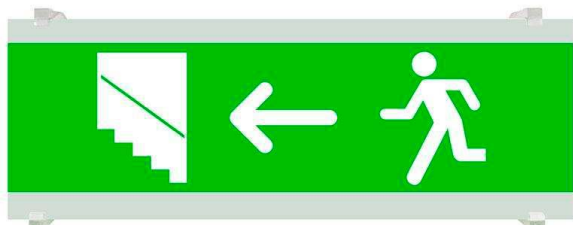

## Señal evacuación SL06 para EMERLUX

Señalización de fácil instalación para las luminarias led EMERLUX F415. Realizado en metacrilato traslúcido que ofrecen una comunicación visual que cumplen la función de guiar, orientar u organizar a una persona o conjunto de personas.