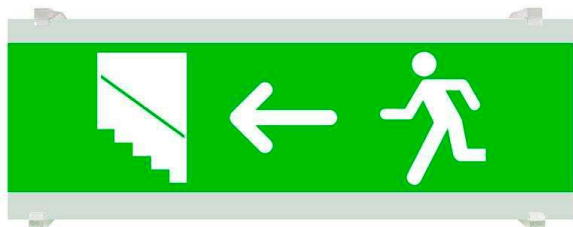

## Señal evacuación SL06 para EMERLUX

Señalización de fácil instalación para las luminarias led EMERLUX F415. Realizado en metacrilato traslúcido que ofrecen una comunicación visual que cumplen la función de guiar, orientar u organizar a una persona o conjunto de personas.