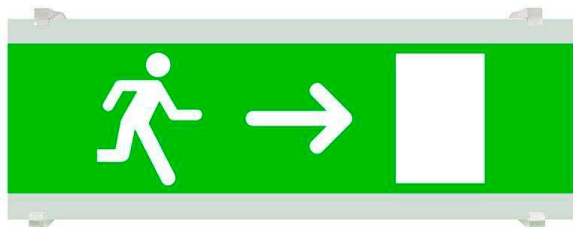

## Señal evacuación SL07 para EMERLUX

Señalización de fácil instalación para las luminarias led EMERLUX F415. Realizado en metacrilato traslúcido que ofrecen una comunicación visual que cumplen la función de guiar, orientar u organizar a una persona o conjunto de personas.

#### Dimensiones del producto

105x297x70mm

### DETALLES

Señalización de fácil instalación en las luminarias led EMERLUX F415. Realizado en metacrilato traslúcido que ofrecen una comunicación visual que cumplen la función de guiar, orientar u organizar a una persona o conjunto de personas en aquellos puntos del espacio que planteen dilemas de comportamiento, como por ejemplo centros