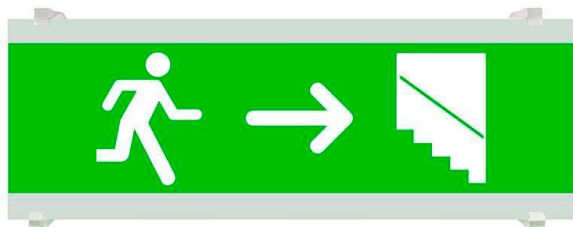

Señal evacuación SL08 para EMERLUX

Señalización de fácil instalación para las luminarias led EMERLUX F415. Realizado en metacrilato traslúcido que ofrecen una comunicación visual que cumplen la función de guiar, orientar u organizar a una persona o conjunto de personas.

ESPECIFICACIONES

Interior-exterior

Interior

Etiqueta energética

A++

Referencia

LD1017068

Dimensiones del producto

105x297x70mm

Dimensiones del packaging

11x30x2cm

Certificados

CE
ROHS
ECORAE

DETALLES

Señalización de fácil instalación en las luminarias led EMERLUX F415. Realizado en metacrilato traslúcido que ofrecen una comunicación visual que cumplen la función de guiar, orientar u organizar a una persona o conjunto de personas en aquellos puntos del espacio que planteen dilemas de comportamiento, como por ejemplo centros