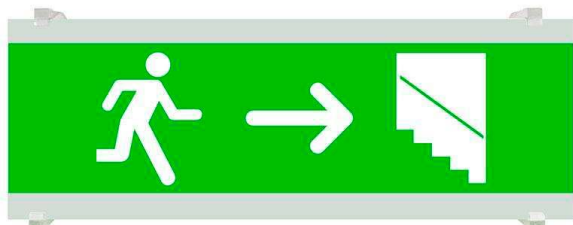

## Señal evacuación SL08 para EMERLUX

Señalización de fácil instalación para las luminarias led EMERLUX F415. Realizado en metacrilato traslúcido que ofrecen una comunicación visual que cumplen la función de guiar, orientar u organizar a una persona o conjunto de personas.

### DETALLES

Señalización de fácil instalación en las luminarias led EMERLUX F415. Realizado en metacrilato traslúcido que ofrecen una comunicación visual que cumplen la función de guiar, orientar u organizar a una persona o conjunto de personas en aquellos puntos del espacio que planteen dilemas de comportamiento, como por ejemplo centros