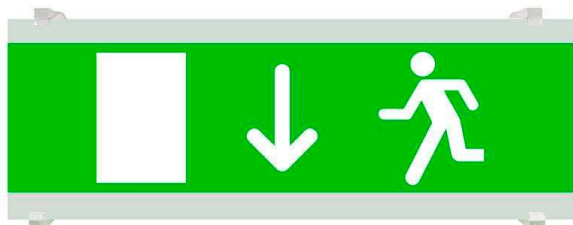

Señal evacuación SL10 para EMERLUX

Señalización de fácil instalación para las luminarias led EMERLUX F415. Realizado en metacrilato traslúcido que ofrecen una comunicación visual que cumplen la función de guiar, orientar u organizar a una persona o conjunto de personas.

ESPECIFICACIONES

Interior-exterior

Interior

Etiqueta energética

A++

Referencia

LD1017070

Dimensiones del producto

105x297x70mm

Dimensiones del packaging

11x30x2cm

Certificados

CE
ROHS
ECORAE

DETALLES

Señalización de fácil instalación en las luminarias led EMERLUX F415. Realizado en metacrilato traslúcido que ofrecen una comunicación visual que cumplen la función de guiar, orientar u organizar a una persona o conjunto de personas en aquellos puntos del espacio que planteen dilemas de comportamiento, como por ejemplo centros

comerciales, fábricas, polígonos industriales, parques tecnológicos, aeropuertos o cualquier espacio de pública concurrencia.

Incluye: Pieza de metacrilato con señalización y 2 soportes para adaptar a las luminarias de emergencia EMERLUX F415