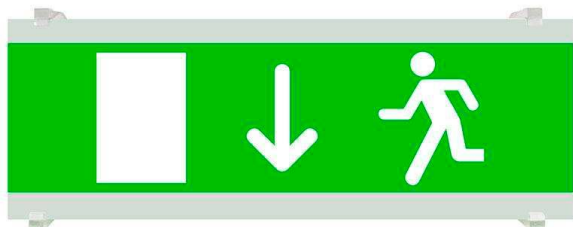

Señal evacuación SL10 para EMERLUX

Señalización de fácil instalación para las luminarias led EMERLUX F415. Realizado en metacrilato traslúcido que ofrecen una comunicación visual que cumplen la función de guiar, orientar u organizar a una persona o conjunto de personas.

ESPECIFICACIONES

Interior-exterior

Interior

Etiqueta energética

A++

Referencia

LD1017070

Dimensiones del producto

105x297x70mm

Dimensiones del packaging

11x30x2cm

Certificados

CE
ROHS
ECORAE

DETALLES

Señalización de fácil instalación en las luminarias led EMERLUX F415. Realizado en metacrilato traslúcido que ofrecen una comunicación visual que cumplen la función de guiar, orientar u organizar a una persona o conjunto de personas en aquellos puntos del espacio que planteen dilemas de comportamiento, como por ejemplo centros