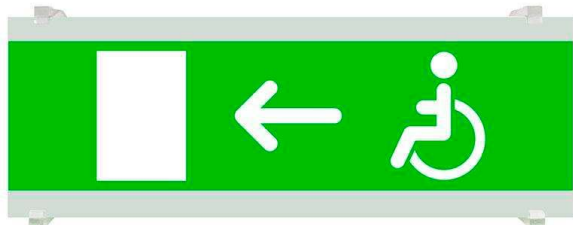

Señal evacuación SL11 para EMERLUX

Señalización de fácil instalación para las luminarias led EMERLUX F415. Realizado en metacrilato traslúcido que ofrecen una comunicación visual que cumplen la función de guiar, orientar u organizar a una persona o conjunto de personas.

ESPECIFICACIONES

Interior-exterior

Interior

Etiqueta energética

A++

Referencia

LD1017071

Dimensiones del producto

105x297x70mm

Dimensiones del packaging

11x30x2cm

Certificados

CE
ROHS
ECORAE

DETALLES

Señalización de fácil instalación en las luminarias led EMERLUX F415. Realizado en metacrilato traslúcido que ofrecen una comunicación visual que cumplen la función de guiar, orientar u organizar a una persona o conjunto de personas en aquellos puntos del espacio que planteen dilemas de comportamiento, como por ejemplo centros