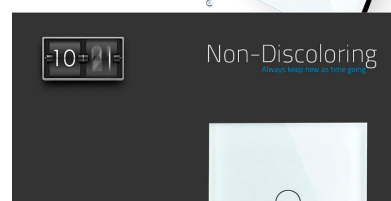

Dampproof

Available for humid operation

Non-Discoloring

Always keep new as time goes