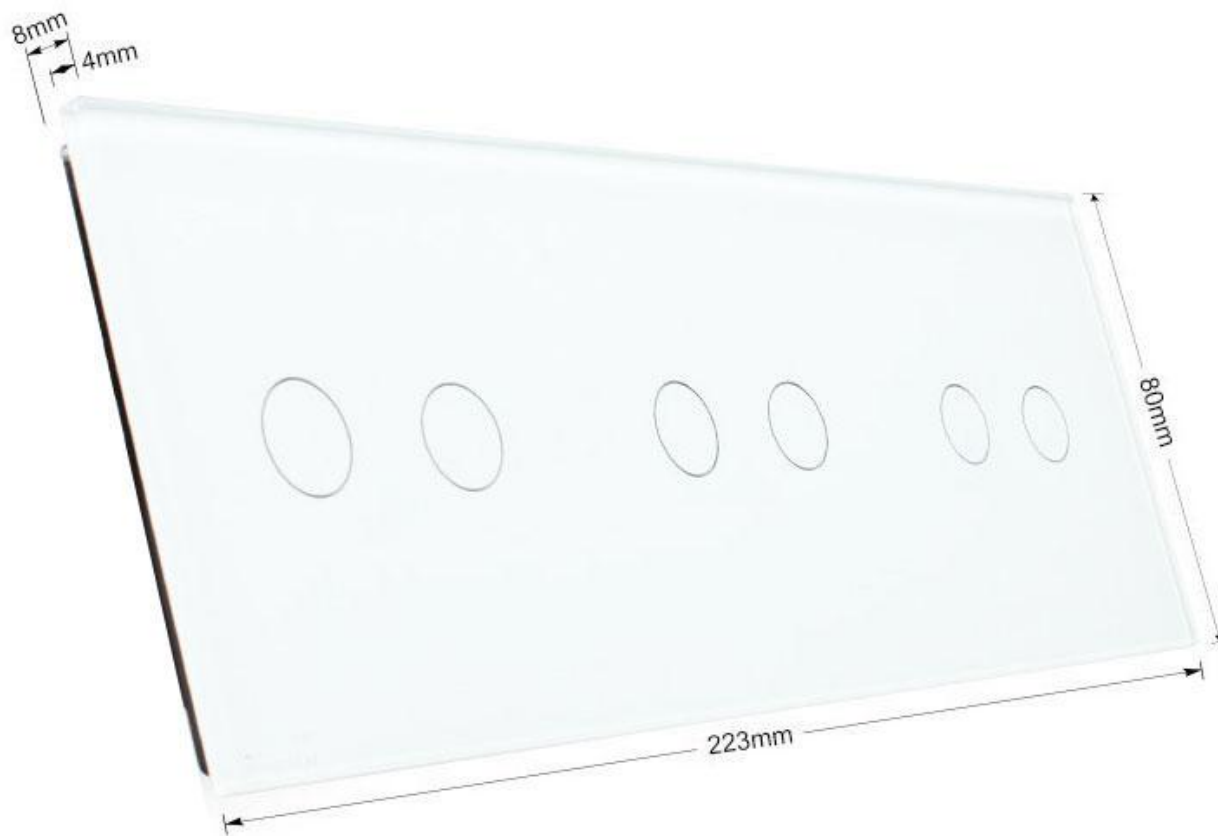

ESQUEMA DE INSTALACIÓN