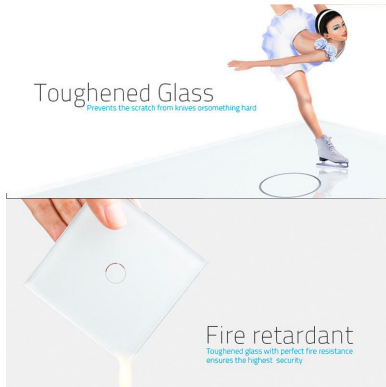

Crystal Texture

Combine wall switch with fashion

Exquisite Craftwork

Well polished luxurious experience

Toughened Glass