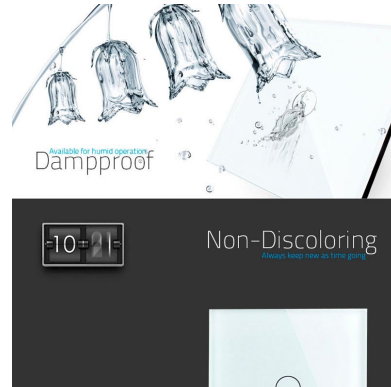

Crystal Texture

Combine wall switch with fashion

Exquisite Craftwork

Well polished luxurious experience

Toughened Glass