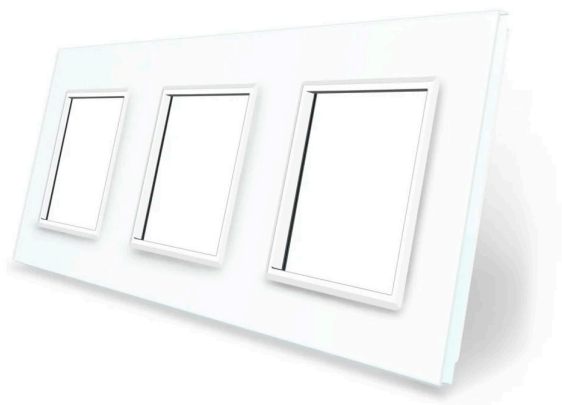

## Frontal cristal blanco 3x huecos

Frontal de cristal templado de 3 módulos: 3x huecos color blanco. Incluye marco interior del color del frontal.

#### Dimensiones del producto

80x240x10mm

Incluye marco interior del color del cristal.

Todos los mecanismos eléctricos disponen de alta resistencia al fuego gracias a su panel frontal hecho de

vidrio templado que aporta gran seguridad y al a vez están protegidos contra la humedad gracias al panel frontal de vidrio totalmente impermeable.

### Características técnicas:

- Aplicaciones: iluminación
- Material panel: Panel de cristal templado
- Condiciones de trabajo: -30º +70º
- Dimensiones: 240mm\*80mm\*40mm
- Certificación: CE,ROHS