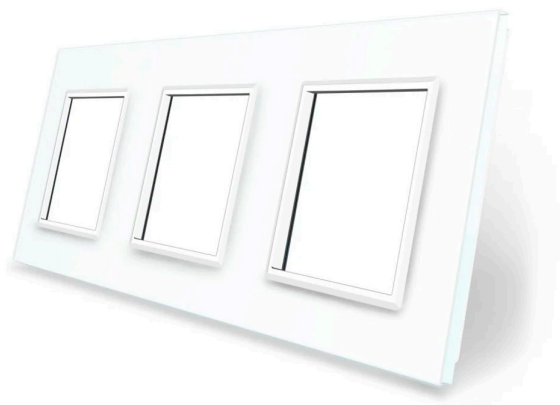

## Frontal cristal blanco 3x huecos

Frontal de cristal templado de 3 módulos: 3x huecos color blanco. Incluye marco interior del color del frontal.

#### Dimensiones del producto

80x240x10mm

Incluye marco interior del color del cristal.

Todos los mecanismos eléctricos disponen de alta resistencia al fuego gracias a su panel frontal hecho de

vidrio templado que aporta gran seguridad y al a vez están protegidos contra la humedad gracias al panel frontal de vidrio totalmente impermeable.

### Características técnicas:

- Aplicaciones: iluminación
- Material panel: Panel de cristal templado
- Condiciones de trabajo: -30º +70º
- Dimensiones: 240mm\*80mm\*40mm
- Certificación: CE,ROHS