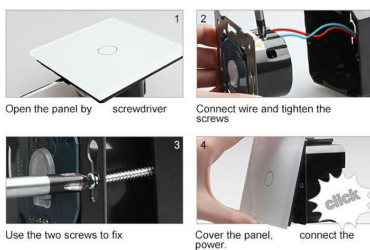

Instalación